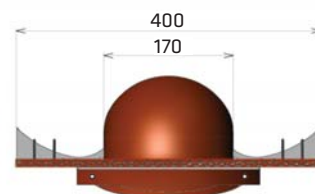

Przejście dachowe PT 60

Pokrycie dachowe: Röben Piemont

Nr produktu Kolory

741092		czarny
741094		brązowy
741097		szary
741098		czerwony
741099		ceglasty

Produkty na ilustracji:
Kominiek wentylacyjny o średnicy wewnętrznej $\varnothing$ 110 mm, wysokość 200 mm, montowany na pokryciu Röben Piemont.

- VILPE® Kominiek wentylacyjny $\varnothing$ 110/200
- VILPE® Przejście dachowe PT 60

Uniwersalne dachówkowe przejście dachowe

Pokrycie dachowe: dowolny rodzaj dachówki

Nr produktu Kolory

792102		czarny
792104		brązowy
792106		zielony
792107		szary
792108		czerwony
792109		ceglasty

Produkty na ilustracji:
Zaizolowany Kominiek wentylacyjny o średnicy wewnętrznej $\varnothing$ 125 mm, wysokość 500 mm, montowany na pokryciu Koramic DMF oraz Braas Tegalit.

- VILPE® Kominiek wentylacyjny $\varnothing$ 110/IS/500
- VILPE® Uniwersalne dachówkowe przejście dachowe