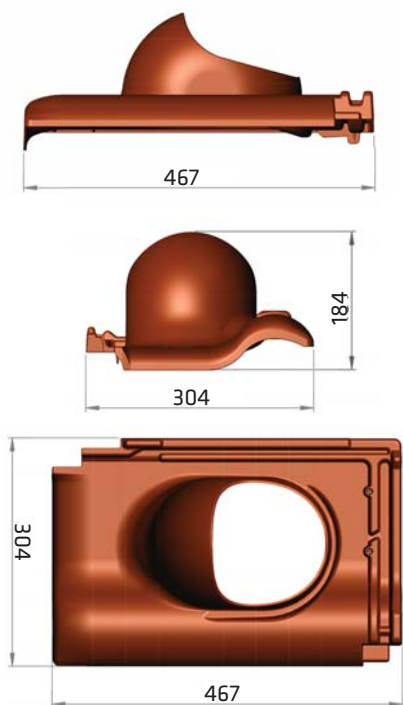

Przejścia dachowe VILPE®

Rodzina produktów VILPE® stale się rozrasta. W minionym roku wprowadziliśmy na polski i europejski rynek 6 nowych przejść dachowych dedykowanych pod najpopularniejsze modele dachówki ceramicznej.

Przejścia dachowe VILPE® wykonane są z wysokiej jakości mieszanki polipropylenu (PP), odpornego na korozję atmosferyczną, promieniowanie UV oraz nadającego się do recyklingu.

Dajemy 20 lat gwarancji technicznej oraz 10 lat gwarancji estetycznej na wszystkie nasze przejścia dachowe.

Wszystkie zestawy przejść dachowych są łatwe w instalacji i zawierają przejście dachowe, śruby, uszczelkę oraz instrukcję montażu. Dopasowane są kształtem do dachówek oraz są wodoszczelne. Przejścia dachowe są przeznaczone do spadu dachu do 60° i średnic rur Ø110, Ø125, Ø160 mm.

Przejście dachowe PT10 Pokrycie dachowe: Röben Monza plus

	Kolory	Nr produktu
	czarny	740772
	brązowy	740774
	czerwony	740778
	ceglasty	740779

Produkty na ilustracji:
Zaizolowany Kominiek wentylacyjny,
średnica wewnętrzna Ø 125, wysokość
500 mm, montowany na pokryciu Röben
Monza plus.

- VILPE® Kominiek wentylacyjny
  Ø 125/15/500
- VILPE® Przejście dachowe PT 10