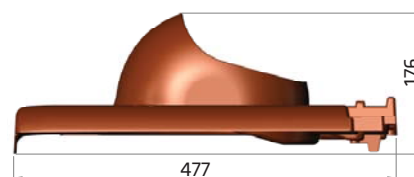

Przejście dachowe PT 60

Pokrycie dachowe: Röben Piemont

Nr produktu Kolory

741092		czarny
741094		brązowy
741097		szary
741098		czerwony
741099		ceglasty

Produkty na ilustracji:
Kominiek wentylacyjny o średnicy wewnętrznej $\varnothing$ 110 mm, wysokość 200 mm, montowany na pokryciu Röben Piemont.

- VILPE® Kominiek wentylacyjny $\varnothing$ 110/200
- VILPE® Przejście dachowe PT 60

Uniwersalne dachówkowe przejście dachowe

Pokrycie dachowe: dowolny rodzaj dachówki

Nr produktu Kolory

792102		czarny
792104		brązowy
792106		zielony
792107		szary
792108		czerwony
792109		ceglasty

Produkty na ilustracji:
Zaizolowany Kominiek wentylacyjny o średnicy wewnętrznej $\varnothing$ 125 mm, wysokość 500 mm, montowany na pokryciu Koramic DMF oraz Braas Tegalit.

- VILPE® Kominiek wentylacyjny $\varnothing$ 110/IS/500
- VILPE® Uniwersalne dachówkowe przejście dachowe