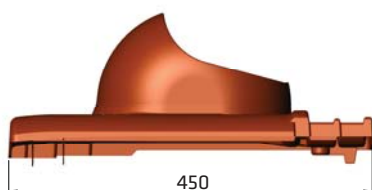

Przejście dachowe PT40

Pokrycie dachowe: Creaton Balance

Kolory Nr produktu

czarny		741072
brązowy		741074
szary		741077
czerwony		741078
ceglasty		741079

Produkty na ilustracji:
Przejście antenowe dla przewodów
Ø 110-155 mm, montowany na pokryciu
Creaton Balance.

- VILPE® Przejście antenowe dla przewodów Ø 110-155
- VILPE® Przejście dachowe PT 40

Przejście dachowe PT 50

Pokrycie dachowe: Koramic Renesansowa L15

Kolory Nr produktu

czarny		741082
brązowy		741084
szary		741087
czerwony		741088
ceglasty		741089

Produkty na ilustracji:
Zaizolowany Kominiek wentylacyjny, średnica
wewnętrzna Ø 160, wysokość 500 mm, mon-
towany na pokryciu Koramic Renesansowa
L15.

- VILPE® Kominiek wentylacyjny Ø 160/IS/500
- VILPE® Przejście dachowe PT 50