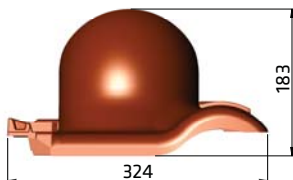

Przejście dachowe PT40

Pokrycie dachowe: Creaton Balance