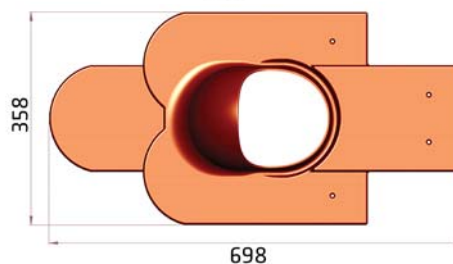

Produkty na ilustracji:
Zaizolowany Kominiek wentylacyjny, średnica wewnętrzna \varnothing 125, wysokość 400 mm, montowany na pokryciu Karpiówka.

- VILPE® Kominiek wentylacyjny \varnothing 125/15/400
- VILPE® Przejście dachowe PT 20