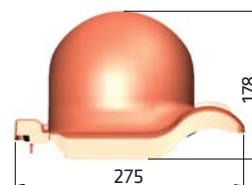

Przejście dachowe PT20

Pokrycie dachowe: Karpiówka

Nr produktu Kolory

740782		czarny
740784		brązowy
740788		czerwony
740789		ceglasty

Produkty na ilustracji:
Zaizolowany Kominiek wentylacyjny, średnica wewnętrzna $\varnothing$ 125, wysokość 400 mm, montowany na pokryciu Karpiówka.

- VILPE® Kominiek wentylacyjny $\varnothing$ 125/15/400
- VILPE® Przejście dachowe PT 20

Przejście dachowe PT30

Pokrycie dachowe: Braas Amber V12

Nr produktu Kolory

741052		czarny
741054		brązowy
741058		czerwony
741059		ceglasty

Produkty na ilustracji:
Zaizolowany Wentylator dachowy ECo 190, średnica wewnętrzna $\varnothing$ 125, wysokość 500 mm, montowany na pokryciu Braas Amber V12.

- VILPE® Wentylator dachowy ECo 190/500
- VILPE® Przejście dachowe PT 30