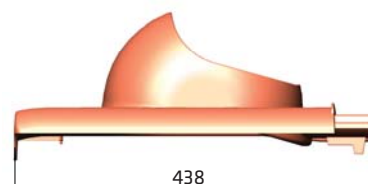

Przejście dachowe PT20

Pokrycie dachowe: Karpiówka

Nr produktu Kolory

740782		czarny
740784		brązowy
740788		czerwony
740789		ceglasty

Produkty na ilustracji:
Zaizolowany Kominiek wentylacyjny, średnica wewnętrzna $\varnothing$ 125, wysokość 400 mm, montowany na pokryciu Karpiówka.

- VILPE® Kominiek wentylacyjny $\varnothing$ 125/15/400
- VILPE® Przejście dachowe PT 20

Przejście dachowe PT30

Pokrycie dachowe: Braas Amber V12

Nr produktu Kolory

741052		czarny
741054		brązowy
741058		czerwony
741059		ceglasty

Produkty na ilustracji:
Zaizolowany Wentylator dachowy ECo 190, średnica wewnętrzna $\varnothing$ 125, wysokość 500 mm, montowany na pokryciu Braas Amber V12.

- VILPE® Wentylator dachowy ECo 190/500
- VILPE® Przejście dachowe PT 30