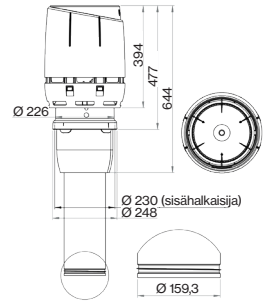

Väri LVI-nro Tuotenro

VILPE® 160C/IS/400 POISTOPUTKI FLOW

Käyttökohteet: Ilmanvaihdon eristetty poistoputki, jossa FLOW-hattu. Sisäputki, jossa huulitiiviste, sinkittyä teräsohutelvyä. Asennetaan peltisepän tekemään kartioon, jonka yläosa Ø 230 mm (ks kuva 3.).

Sisältö: Putki, FLOW-hattu, kiinnitysruuvit.

Musta	7820474	350512
Ruskea	7820475	350514
Vihreä	7820476	350516
Harmaa	7820477	350517
Punainen	7820478	350518
Tiilenpunainen	7820479	350519
Vaaleanharmaa	7820473	350511