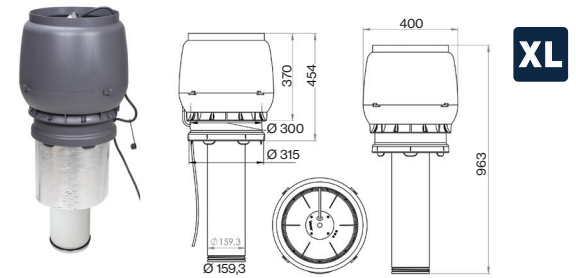

VILPE® E220C/160/450 XL HUIPPUIMURI

Käyttökohteet: Eristetty XL-huippuimuri. Sisäputki sinkittyä teräsohutlevyä. Asennus peltisepän tekemään peltikartioon, jonka yläosa Ø 315 mm (katso kuva 4.).
Sisältö: Huippuimuri, kiinnitysruuvit, Asennus-, käyttö- ja huolto-ohje.

Musta	7814952	791352
Ruskea	7814954	791354
Vihreä	7814956	791356
Harmaa	7814957	791357
Punainen	7814958	791358
Tiilenpunainen	7814959	791359