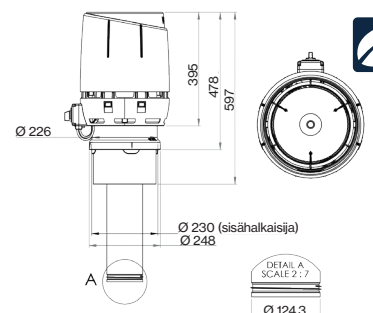

VILPE® ECO125C/400 FLOW HUIPPUIMURI

Käyttökohteet: Koneellinen poistoilmanvaihto eri käyttökohteisiin. Energiaa säästävää tasavirtamoottorillinen huippuimuri FLOW-sarjan hatulla. Ohjaus 0-10 V jännitteellä (säädin valitaan erikseen: moottorisäädin, ECo Ideal tai liesikupu). Imurissa ulkoinen huoltokytin. Sisäputki, jossa huulitiiviste, sinkittyä rei'itettyä teräsohutelvyä. Asennus peltisepän tekemään kartioon, jonka yläosa on Ø 230 mm (katso kuva 3.).

Sisältö: Huippuimuri, kiinnitysruuvit, Asennus-, käyttö- ja huolto-ohje.

Musta	7820513	350572
Ruskea	7820514	350574
Vihreä	7820515	350576
Harmaa	7820516	350577
Punainen	7820517	350578
Tiilenpunainen	7820518	350579
Vaaleanharmaa	7820512	350571