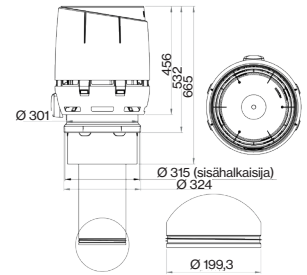

XL

VILPE® 250C/IS/450 XL POISTOPUTKI FLOW

Käyttökohteet: Ilmanvaihdon eristetty XL-poistoputki, jossa FLOW-hattu. Sisäputki, jossa huulitiiviste, sinkittyä teräsohutelvyä. Asennus peltisepän tekemään kartioon, jonka yläosa Ø 315 mm (katso kuva 4.).

Sisältö: Putki, FLOW-hattu, kiinnitysruuvit.

Musta	7820490	350542
Ruskea	7820491	350544
Harmaa	7820492	350547
Punainen	7820493	350548
Tiilenpunainen	7820494	350549