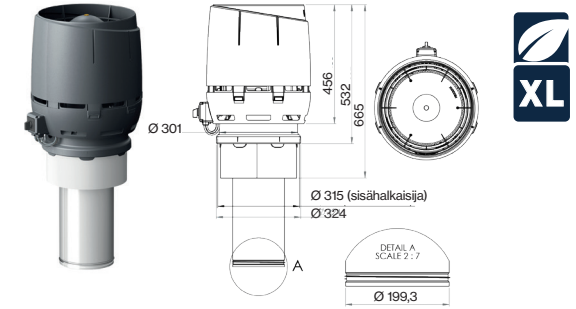

VILPE® ECO200C/400 FLOW XL HUIPPUIMURI

Käyttökohteet: Koneellinen poistoilmanvaihto eri käyttökohteisiin. Energiaa säästävä tasavirtamootorillinen huippuimuri FLOW-sarjan hatulla. Ohjaus 0–10 V jännitteellä (säädin valitaan erikseen: moottorisäädin, ECo Ideal tai liesikupu). Imurissa ulkoinen huoltokytin. Sisäputki, jossa huulitiiviste, sinkittyä teräsohutlevyä. Asennus peltisepän tekemään kartioon, jonka yläosa on Ø 315 mm. (2560 r/min) (katso kuva 4.).
Sisältö: Huippuimuri, kiinnitysruuvit, Asennus-, käyttö- ja huolto-ohje.

Musta	7820526	350592
Ruskea	7820527	350594
Harmaa	7820528	350597
Punainen	7820529	350598
Tiilenpunainen	7820530	350599