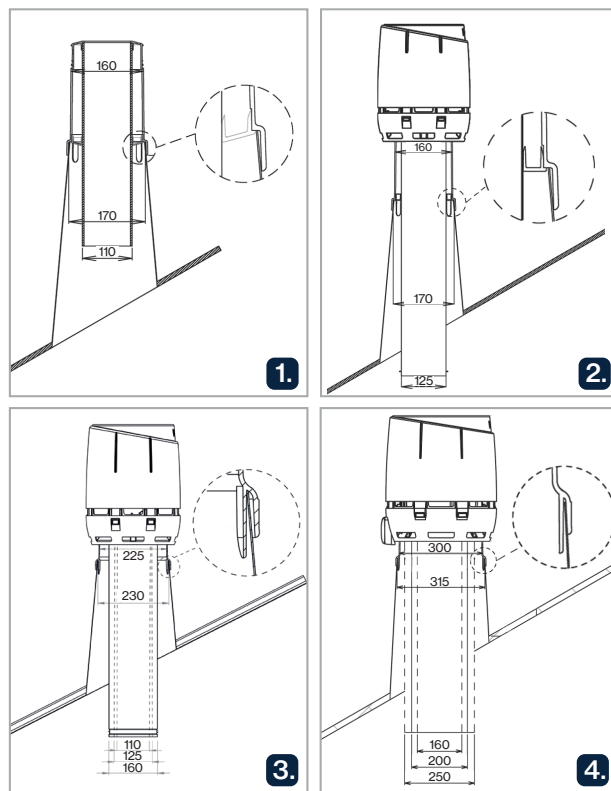

C-sarjan huippuimurit ja poistoputket

VILPE® C-sarjan ilmanvaihtotuotteet on tarkoitettu asennettaviksi konesauma-katoille peltisepän tekemän kartion päälle.

C-sarjaan kuuluvat huippuimurit, joissa on vaihtovirtamoottori (AC) tai tasavirtamoottori (EC) sekä ilmanvaihdon poistoputket ja viemärin tuuletusputket vakio- ja XL-kokoisina asennustarvikkeineen.

Päivitetty FLOW-malliin

JOPA 40 % ALHAISEMPI PAINEHÄVIÖ, 12 %:N ENERGIANSÄÄSTÖ, HUIPPULUOKAN VEDENEROTUSKYKY JA MODERNI ILME.

VILPE FLOW -mallin tuotteet ovat korvanneet perinteisellä VILPE-hattumallilla olevat poistoputket, Alipai-tuuletusputket ja suuren osan huippuimureista. FLOW-poistoputkien alhaisempi painehäviö vähentää ilmanvaihtokoneen sähkönkulutusta. Huippuimureista ECo-mallit ovat päivittyneet FLOW-sarjaan ja niissä on ulkoinen huoltokytkin. Vaihtovirralla toimivat AC-huippuimurit pysyvät edelleen valikoimassa, ja ne tunnistaa vanhasta hattumallista.

	Väri	LVI-nro	Tuotenumero		
VILPE® KARTIOKUMI 110	Musta	7813057	71720		
VILPE® 125C/400 TUULETIN FLOW	Musta	7820542	350552		
Käyttökohteet: Tuuletusputki. Asennus peltisepän tekemään kartioon, jonka yläosa Ø 170 mm (katso kuva 2.).	Ruskea	7820543	350554		
Sisältö: Putki, FLOW-hattu, kiinnitysruuvit.	Vihreä	7820544	350556		
	Harmaa	7820545	350557		
	Punainen	7820546	350558		
	Tiilenpunainen	7820547	350559		
	Vaaleanharmaa	7820541	350551		
VILPE® 110C/IS/250 TUULETUSPUTKI	Musta	7814902	791102		
Käyttökohteet: Eristetty viemärin tuuletusputki ilman hattua. Asennetaan peltisepän tekemään kartioon, jonka yläosa Ø 170 mm (katso kuva 1.).	Ruskea	7814904	791104		
Sisältö: Tuuletusputki, kiinnitysruuvit.	Vihreä	7814906	791106		
	Harmaa	7814907	791107		
	Punainen	7814908	791108		
	Tiilenpunainen	7814909	791109		
	Vaaleanharmaa	7820060	791101		
VILPE® 125C/IS/400 POISTOPUTKI FLOW	Musta	7820467	350502		
Käyttökohteet: Ilmanvaihdon eristetty poistoputki, jossa FLOW-hattu. Sisäputki, jossa huultitiiviste, sinkittyä teräsohutelvyä. Asennetaan peltisepän tekemään kartioon, jonka yläosa Ø 170 mm (katso kuva 2.).	Ruskea	7820468	350504		
Sisältö: Putki, FLOW-hattu, kiinnitysruuvit.	Vihreä	7820469	350506		
	Harmaa	7820470	350507		
	Punainen	7820471	350508		
	Tiilenpunainen	7820472	350509		
	Vaaleanharmaa	7820466	350501