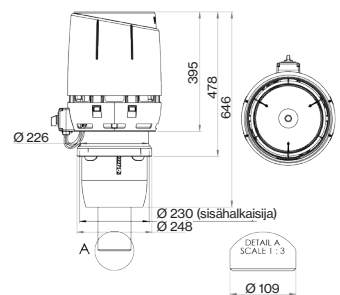

Väri LVI-nro Tuotenro

VILPE® 160C/IS/400 POISTOPUTKI FLOW

Käyttökohteet: Ilmanvaihdon eristetty poistoputki, jossa FLOW-hattu. Sisäputki, jossa huulitiiviste, sinkittyä teräsohutelvyä. Asennetaan peltisepän tekemään kartioon, jonka yläosa Ø 230 mm (ks kuva 3.).

Sisältö: Putki, FLOW-hattu, kiinnitysruuvit.

Musta	7820474	350512
Ruskea	7820475	350514
Vihreä	7820476	350516
Harmaa	7820477	350517
Punainen	7820478	350518
Tiilenpunainen	7820479	350519
Vaaleanharmaa	7820473	350511

VILPE® 160C/IS/450 XL POISTOPUTKI FLOW

Käyttökohteet: Ilmanvaihdon eristetty poistoputki, jossa FLOW-hattu. Sisäputki, jossa huulitiiviste, sinkittyä teräsohutelvyä. Asennetaan peltisepän tekemään kartioon, jonka yläosa Ø 315 mm (katso kuva 4.).

Sisältö: Putki, FLOW-hattu, kiinnitysruuvit.

Musta	7820480	350522
Ruskea	7820481	350524
Harmaa	7820482	350527
Punainen	7820483	350528
Tiilenpunainen	7820484	350529

XL

VILPE® 200C/IS/450 XL POISTOPUTKI FLOW

Käyttökohteet: Ilmanvaihdon eristetty XL-poistoputki, jossa FLOW-hattu. Sisäputki, jossa huulitiiviste, sinkittyä teräsohutelvyä. Asennetaan peltisepän tekemään kartioon, jonka yläosa Ø 315 mm (katso kuva 4.).

Sisältö: Putki, FLOW-hattu, kiinnitysruuvit.

Musta	7820485	350532
Ruskea	7820486	350534
Harmaa	7820487	350537
Punainen	7820488	350538
Tiilenpunainen	7820489	350539

XL

VILPE® 250C/IS/450 XL POISTOPUTKI FLOW

Käyttökohteet: Ilmanvaihdon eristetty XL-poistoputki, jossa FLOW-hattu. Sisäputki, jossa huulitiiviste, sinkittyä teräsohutelvyä. Asennus peltisepän tekemään kartioon, jonka yläosa Ø 315 mm (katso kuva 4.).

Sisältö: Putki, FLOW-hattu, kiinnitysruuvit.