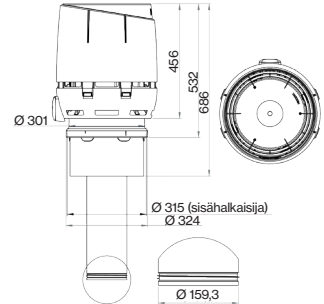

VILPE® 160C/IS/450 XL POISTOPUTKI FLOW

Käyttökohteet: Ilmanvaihdon eristetty poistoputki, jossa FLOW-hattu. Sisäputki, jossa huulitiiviste, sinkittyä teräsohutelvyä. Asennetaan peltisepän tekemään kartioon, jonka yläosa Ø 315 mm (katso kuva 4.).

Sisältö: Putki, FLOW-hattu, kiinnitysruuvit.

Musta	7820480	350522
Ruskea	7820481	350524
Harmaa	7820482	350527
Punainen	7820483	350528
Tiilenpunainen	7820484	350529

XL

VILPE® 200C/IS/450 XL POISTOPUTKI FLOW

Käyttökohteet: Ilmanvaihdon eristetty XL-poistoputki, jossa FLOW-hattu. Sisäputki, jossa huulitiiviste, sinkittyä teräsohutelvyä. Asennetaan peltisepän tekemään kartioon, jonka yläosa Ø 315 mm (katso kuva 4.).

Sisältö: Putki, FLOW-hattu, kiinnitysruuvit.

Musta	7820485	350532
Ruskea	7820486	350534
Harmaa	7820487	350537
Punainen	7820488	350538
Tiilenpunainen	7820489	350539