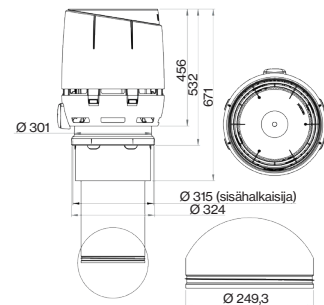

XL

VILPE® ECO110C/400 FLOW HUIPPUIMURI

Käyttökohteet: Radontuuletukseen kohteisiin, joissa on taloautomaatiojärjestelmä tai tarvetta seurata pyörimisnopeuden signaaleja (tacho-pulssitieto). Ohjattavissa moottorisäätimen tai taloautomaatio-järjestelmän avulla 0-10 V jännitteellä. Imurissa ulkoinen huoltokytin. Soveltuu myös ekokäymälän tuulettimeksi. Tuotteessa on tasavirtamoottori (EC). Moottori on erikoissuojattu. Radonimuri ei sovellu huoneilmanvaihtoon palomääräyksien takia. Asennus peltisepän tekemään kartioon, jonka yläosa on Ø 230 mm (katso kuva 3.).

Sisältö: Huippuimuri, kiinnitysruuvit, Asennus-, käyttö- ja huolto-ohje.

Musta	7820506	350562
Ruskea	7820507	350564
Vihreä	7820508	350566
Harmaa	7820509	350567
Punainen	7820510	350568
Tiilenpunainen	7820511	350569
Vaaleanharmaa	7820505	350561