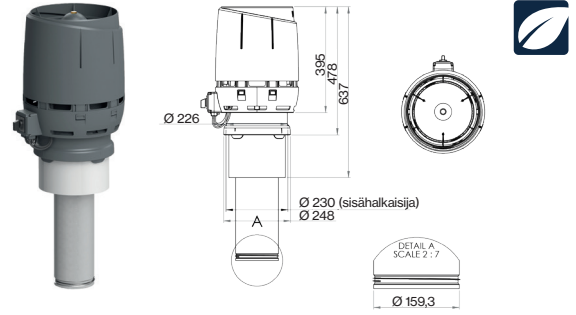

Väri LVI-nro Tuotenro

VILPE® ECO160C/400 FLOW HUIPPUIMURI

Käyttökohteet: Koneellinen poistoilmanvaihto eri käyttökohteisiin. Energiaa säästävä tasavirtamootorillinen huippuimuri FLOW-sarjan hatulla. Ohjaus 0–10 V jännitteellä (säädin valitaan erikseen: moottorisäädin, ECo Ideal tai liesikupu). Imurissa ulkoinen huoltokytin. Sisäputki, jossa huulitiiviste, sinkittyä teräsohutlevyä. Asennus peltisepän tekemään kartioon, jonka yläosa on Ø 230 mm (katso kuva 3.).
Sisältö: Huippuimuri, kiinnitysruuvit, Asennus-, käyttö- ja huolto-ohje.

Musta	7820520	350582
Ruskea	7820521	350584
Vihreä	7820522	350586
Harmaa	7820523	350587
Punainen	7820524	350588
Tiilenpunainen	7820525	350589
Vaaleanharmaa	7820519	350581