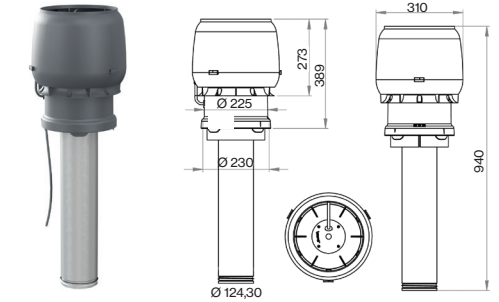

VILPE® E190C/125/400 HUIPPUIMURI

Käyttökohteet: Eristetty huippuimuri, sisäputki sinkittyä teräsohutlevyä. Asennus peltisepän tekemään peltikartioon, jonka yläosan Ø 230 mm (katso kuva 3.).
Sisältö: Huippuimuri, kiinnitysruuvit, Asennus-, käyttö- ja huolto-ohje.

Musta	7820417	791402
Ruskea	7820418	791404
Vihreä	7820419	791406
Harmaa	7820420	791407
Punainen	7820421	791408
Tiilenpunainen	7820422	791409
Vaaleanharmaa	7820416	791401