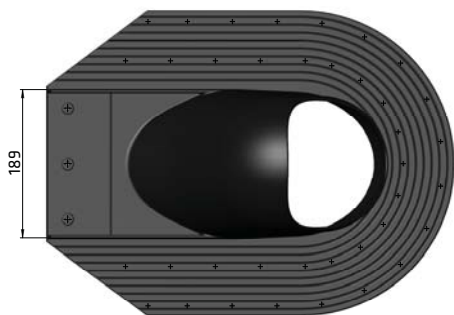

VILPE® HS NUOPA/SLATE проходной элемент для монтажа на скатной битумной и сланцевой кровле вентиляторов, вентиляционных выходов диаметром 110 -160 мм и других изделий VILPE®.

Измененная форма ворота позволяет устанавливать новый проходной элемент на кровлях с большим уклоном.

Допустимый градус уклона кровли для монтажа труб с HS NUOPA/SLATE проходным элементом:

- труба Ø 110 мм 11° -59°
- труба Ø 125 мм 11° -57°
- труба Ø 160 мм 11° -52°

Новая форма фланца упрощает монтаж на битумных кровлях и позволяет легко установить проходной элемент на сланцевой кровле.

Плитка вырезается встык к боковым направляющим нижней части проходного элемента.

Нижняя гладкая часть элемента остается свободной поверх нижнего ряда плитки и крепится к кровле тремя шурупами из комплекта поставки.

Установка при монтаже кровельного материала.

Размеры

Упаковка

Содержание:

- HS HUOPA/SLATE проходной элемент
- Набор крепежа (саморезы 3x25 мм в цвет.)
- Шаблон

Размеры коробки: 586 x 386 x 306 мм.

Сырье

HS HUOPA/SLATE проходной элемент изготовлен из ударпрочного полипропилена, не подверженного коррозии, устойчивого к воздействию ультрафиолета и погодных условий. Материал химически нейтрален и экологичен.