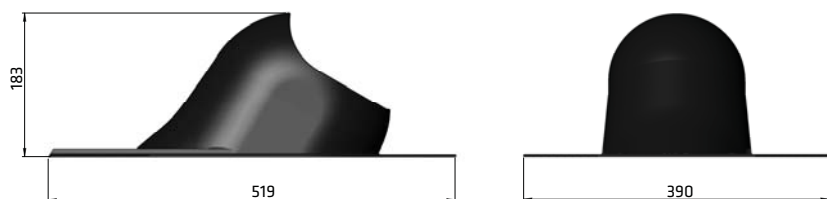

Размеры

Упаковка

Содержание:

- HS HUOPA/SLATE проходной элемент
- Набор крепежа (саморезы 3x25 мм в цвет.)
- Шаблон

Размеры коробки: 586 x 386 x 306 мм.

Сырье

HS HUOPA/SLATE проходной элемент изготовлен из ударпрочного полипропилена, не подверженного коррозии, устойчивого к воздействию ультрафиолета и погодных условий. Материал химически нейтрален и экологичен.

Стандартные цвета

Черный

Аналог RR 33-RAL 9005

Коричневый

Аналог RR 32

Зеленый

Аналог RR 11

Серый

Аналог RR 23-RAL 7015

Красный

Аналог RR 28/29-RAL 3009

Кирпичный

аналог RR 750-RAL 8004

НАИМЕНОВАНИЕ

ЦВЕТ

КОД ИЗДЕЛИЯ

HS HUOPA/SLATE проходной элемент

черный
коричневый
зеленый
серый
красный
кирпичный

741062
741064
741066
741067
741068
741069

HS HUOPA /SLATE проходной элемент разработан и изготовлен в Финляндии с учетом климатических условий севера.

SK Tuote Oy

Кауппате 9
65610 Mustasaari, FINLAND
Тел. +358 (0)20 123 3290
Факс +358 (0)20 123 3218
www.vilpe.com

ООО "СК Туоте Рус"

Москва тел. +7 903 260 7134
(тех. консультации) тел. +7 925 504 7823
Санкт-Петербург тел. +7 812 449 4743
Екатеринбург тел. +7 343 357 3227
Краснодар тел. +7 861 211 1364
www.vilpe.com

ООО "СК Туоте Украина"

Киев тел. +38 044 464 4801
Регионы тел. +38 067 245 0896
www.vilpe.com

VILPE®
Innovative and Easy