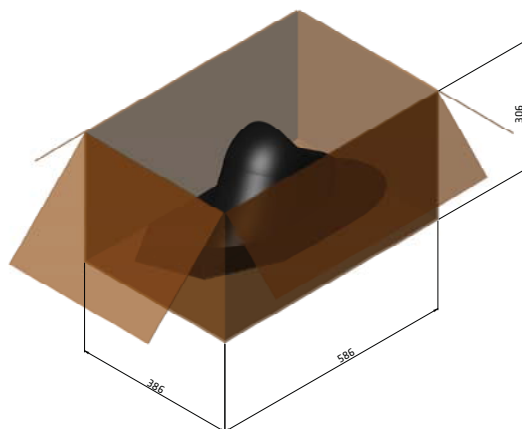

VILPE® HS NUOPA/SLATE проходной элемент для монтажа на скатной битумной и сланцевой кровле вентиляторов, вентиляционных выходов диаметром 110 -160 мм и других изделий VILPE®.

Измененная форма ворота позволяет устанавливать новый проходной элемент на кровлях с большим уклоном.

Допустимый градус уклона кровли для монтажа труб с HS NUOPA/SLATE проходным элементом:

- труба Ø 110 мм 11° -59°
- труба Ø 125 мм 11° -57°
- труба Ø 160 мм 11° -52°

Новая форма фланца упрощает монтаж на битумных кровлях и позволяет легко установить проходной элемент на сланцевой кровле.

Плитка вырезается встык к боковым направляющим нижней части проходного элемента.

Нижняя гладкая часть элемента остается свободной поверх нижнего ряда плитки и крепится к кровле тремя шурупами из комплекта поставки.

Установка при монтаже кровельного материала.

Размеры

Упаковка

Содержание:

- HS HUOPA/SLATE проходной элемент
- Набор крепежа (саморезы 3x25 мм в цвет.)
- Шаблон

Размеры коробки: 586 x 386 x 306 мм.

Сырье

HS HUOPA/SLATE проходной элемент изготовлен из ударпрочного полипропилена, не подверженного коррозии, устойчивого к воздействию ультрафиолета и погодных условий. Материал химически нейтрален и экологичен.