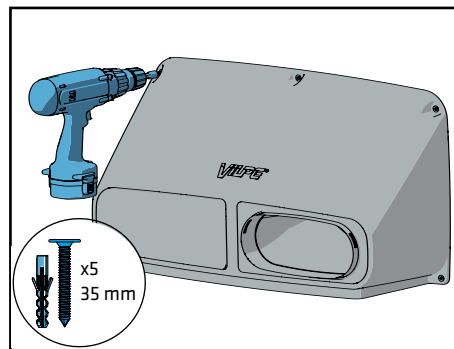

VILPE® IO 200 & 250

Käytä liimamassaa, joka soveltuu muovien ja metalliosien liimaamiseen ja tiivistämiseen. Ei paketissa.
 Använd fogmassa lämplig för sammanfogning och tätning av plast- och metalldelar. Medföljer ej.
 Use adhesive mass suitable for bonding and sealing plastic and metal parts. Not included in package.

Użyj masy klejącej odpowiedniej do łączenia i uszczelniania plastikowych oraz metalowych elementów. Nie zawarty.

* Ei paketissa.
 Medföljer ej.
 Not included in package.
 Не входит в комплект.
 Nicht beiliegend.
 Nie zawarty.