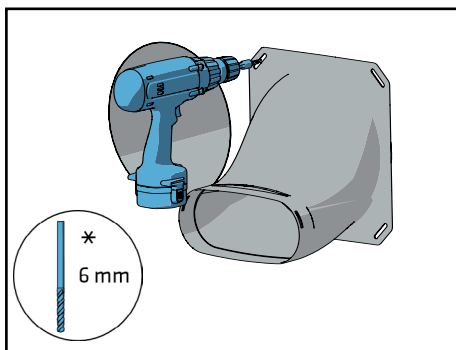

VILPE® IO 200 & 250

Käytä liimamassaa, joka soveltuu muovien ja metalliosien liimaamiseen ja tiivistämiseen. Ei paketissa.
Använd fogmassa lämplig för sammanfogning och tätning av plast- och metalldelar. Medföljer ej.
Use adhesive mass suitable for bonding and sealing plastic and metal parts. Not included in package.

Применять клей и герметики для пластика и металла (на безуксусной основе). Не входит в комплект.

Klebmasse verwenden, die sich zum Verkleben und Abdichten von Kunststoff und Metall eignet. Nicht beiliegend.

Użyj masy klejącej odpowiedniej do łączenia i uszczelniania plastikowych oraz metalowych elementów. Nie zawarty.

* Ei paketissa.
Medföljer ej.
Not included in package.
Не входит в комплект.
Nicht beiliegend.
Nie zawarty.

> 5 m / s	
Ø 200	48 l / s
	70 l / s
Ø 250	72 l / s
	106 l / s