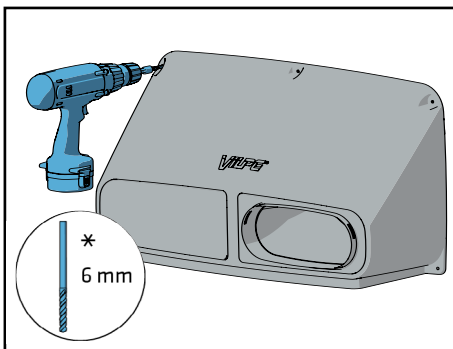

VILPE® IO 200 & 250

Käytä liimamassaa, joka soveltuu muovien ja metalliosien liimaamiseen ja tiivistämiseen. Ei paketissa.
 Använd fogmassa lämplig för sammanfogning och tätning av plast- och metalldelar. Medföljer ej.
 Use adhesive mass suitable for bonding and sealing plastic and metal parts. Not included in package.

Применять клей и герметики для пластика и металла (на безуксусной основе). Не входит в комплект.

Klebmasse verwenden, die sich zum Verkleben und Abdichten von Kunststoff und Metall eignet. Nicht beiliegend.

Użyj masy klejącej odpowiedniej do łączenia i uszczelniania plastikowych oraz metalowych elementów. Nie zawarty.

* Ei paketissa.
 Medföljer ej.
 Not included in package.
 Не входит в комплект.
 Nicht beiliegend.
 Nie zawarty.