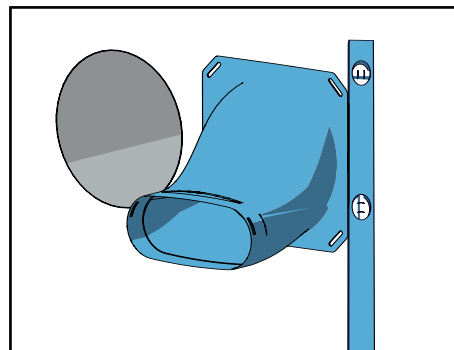

VILPE® IO 200 & 250

Käytä liimamassaa, joka soveltuu muovien ja metalliosien liimaamiseen ja tiivistämiseen. Ei paketissa.
 Använd fogmassa lämplig för sammanfogning och tätning av plast- och metalldelar. Medföljer ej.
 Use adhesive mass suitable for bonding and sealing plastic and metal parts. Not included in package.

Применять клей и герметики для пластика и металла (на безуксусной основе). Не входит в комплект.

Klebmasse verwenden, die sich zum Verkleben und Abdichten von Kunststoff und Metall eignet. Nicht beiliegend.

Użyj masy klejącej odpowiedniej do łączenia i uszczelniania plastikowych oraz metalowych elementów. Nie zawarty.

* Ei paketissa.
 Medföljer ej.
 Not included in package.
 Не входит в комплект.
 Nicht beiliegend.
 Nie zawarty.