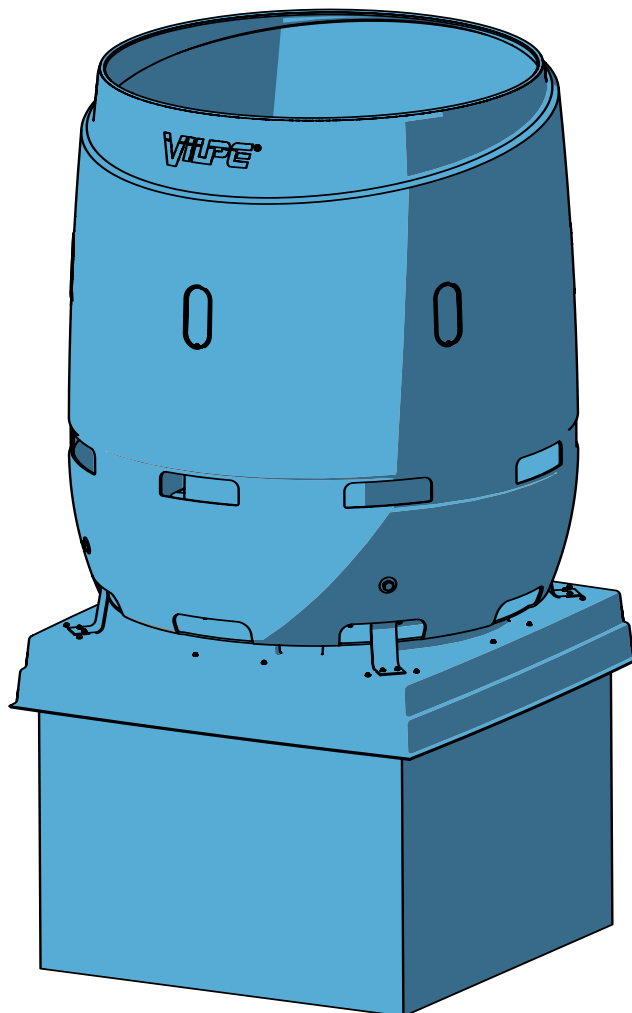

## **VILPE® 500/630S FLOW & Installation set & Pass-through**

# VILPE® 500/630S FLOW & Installation set & Pass-through

\* Not included in package. | Ei paketissa. | Medföljer ej. | Не входит в комплект. | Nicht beiliegend. | Nie zawarty.