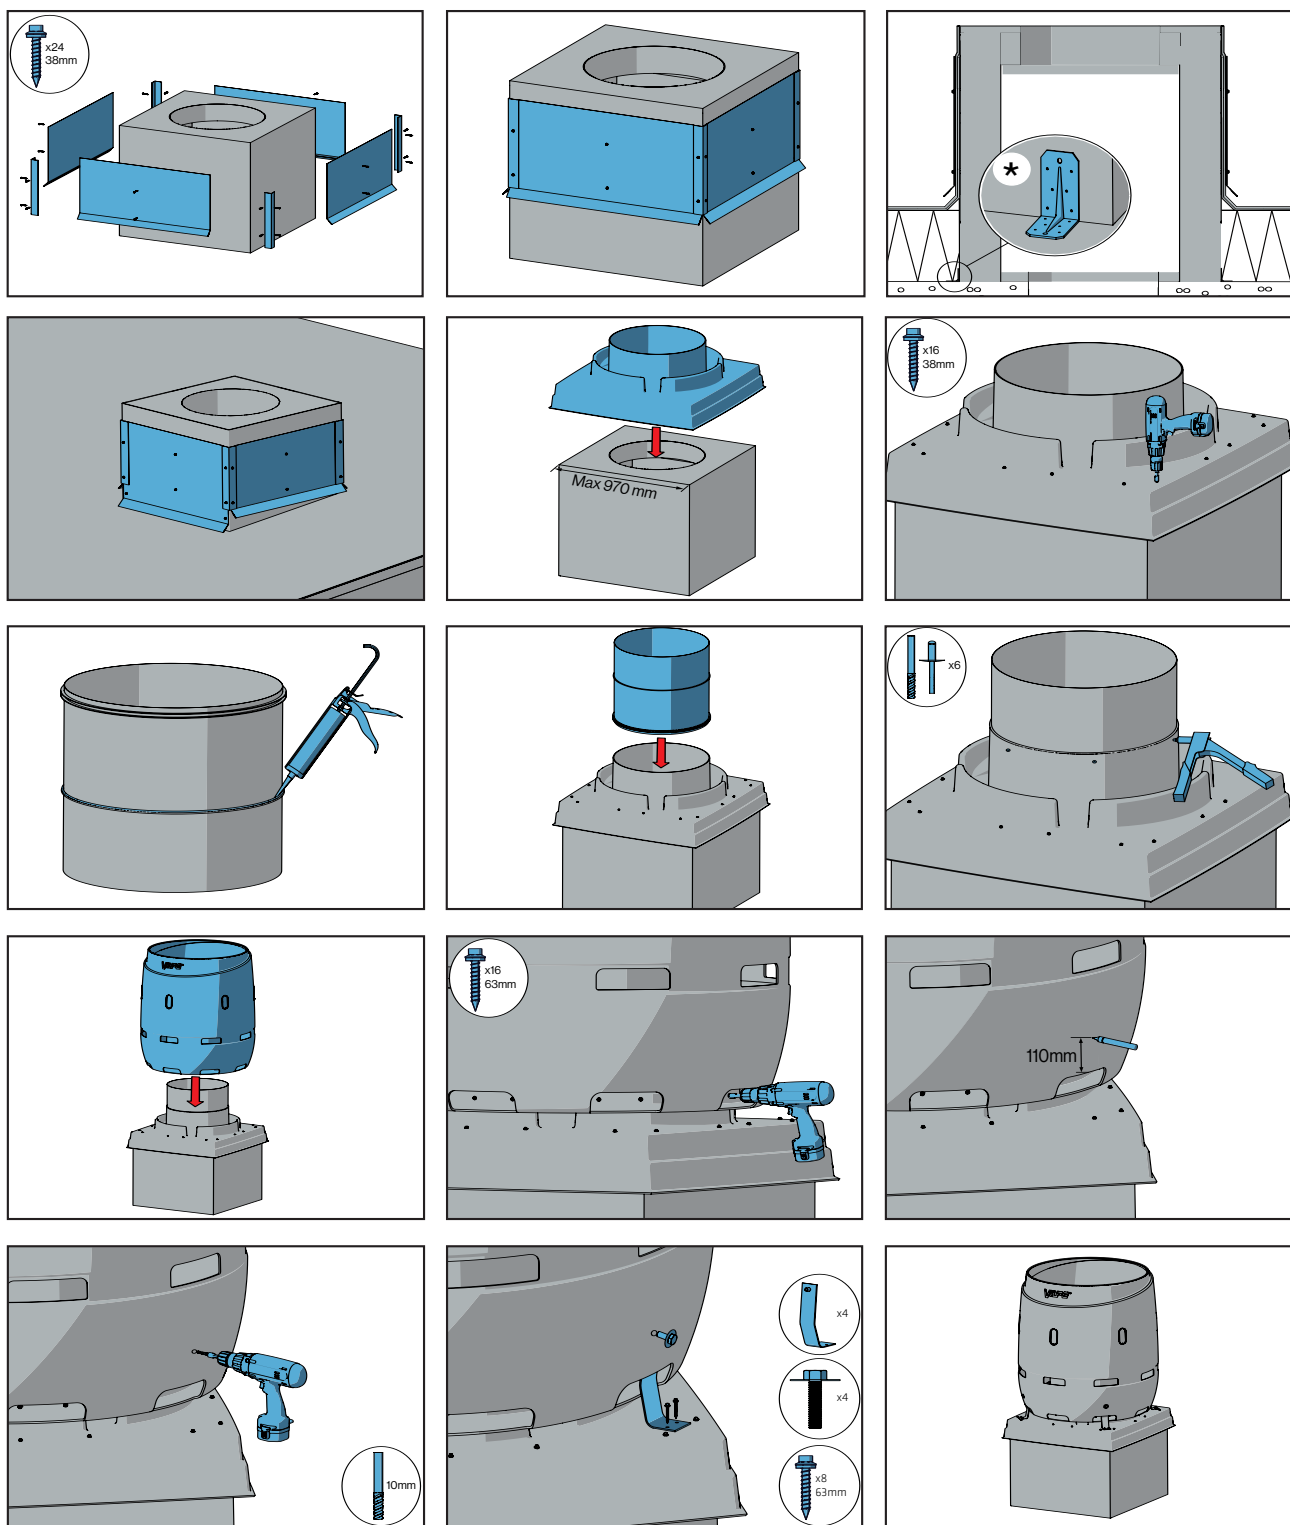

## **VILPE® 500/630S FLOW & Installation set & Pass-through**

# VILPE® 500/630S FLOW & Installation set & Pass-through

\* Not included in package. | Ei paketissa. | Medföljer ej. | Не входит в комплект. | Nicht beiliegend. | Nie zawarty.