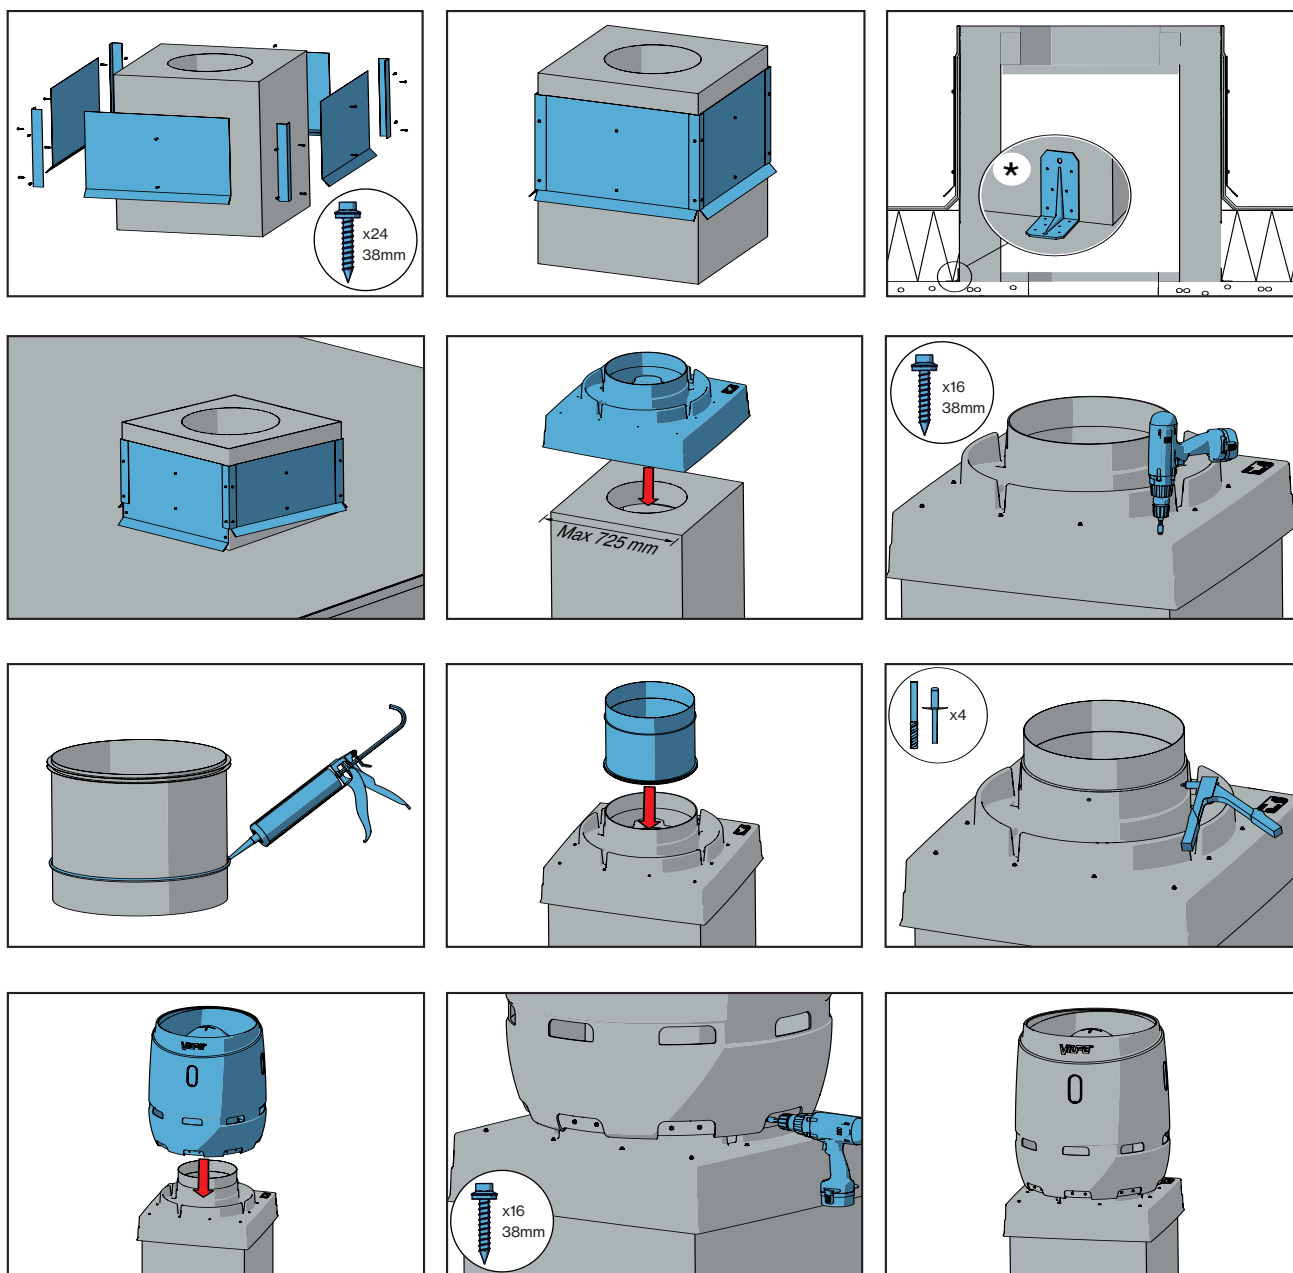

## **VILPE® 315/400S FLOW & Installation set & Pass-through**

# VILPE® 315/400S FLOW & Installation set & Pass-through

\* Not included in package. | Ei paketissa. | Medföljer ej. | Не входит в комплект. | Nicht beiliegend. | Nie zawarty.