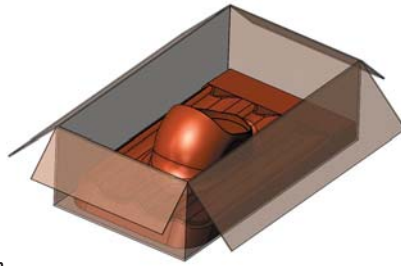

XL Universalista olemassa kaksi mallia: leikkaamaton (XL Universal) ja leikattu (XL Universal MK 1). Leikattu malli on valmiiksi muotoiltu sopimaan tiilikuvioiselle pellille, jonka aaltoväli on 183,3 mm, kuvion pituus 350 mm ja profiilin korkeus noin 39 mm (vastaava kuin esimerkiksi Ruukin Tiilikainen-profiili). Leikkaamattoman mallin voi puolestaan muotoilla itse katon profiiliin mukaiseksi, leikkaamalla läpiviennin reunat ja alaosa katteen profiiliin sopivaksi.

XL Universal-läpiviennit asennetaan siten, että läpiviennin yläreuna jää katon harjapellin tai -tiilen alle. Valmiiksi leikatun XL Universal MK1 -mallin voi asentaa myös alemmas katon lappeelle käyttämällä Peltikaton hormiliitoslevyä.

Mitat

Pakkaus

- Sisältö:
- XL Universal-läpivienti
 - Aluskatteen tiiviste
 - Asennusohje
 - Ruuvipussi

Kartonkilaatikon mitat: 320 x 560 x 1000 mm.

Valmistusmateriaali

XL Universal-läpivienti on valmistettu sään- ja iskunkestävästä, syöpyttömästä ja ympäristölle haitattomasta UV-suojatusta polypropeenimuovista (PP).