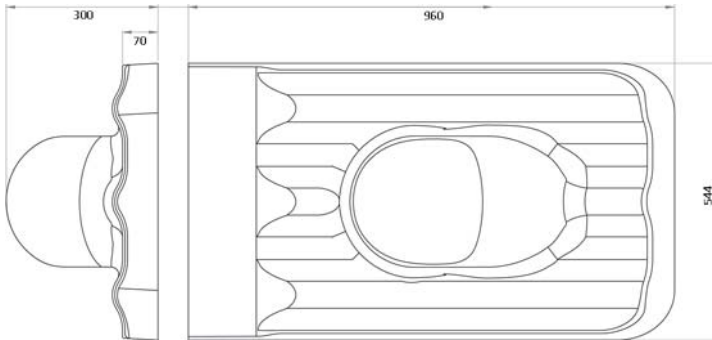

XL Universal-läpivientisarja

Uudistettu XL-läpivienti profiloidulle pelti- ja tiilikatolle

Kaksi mallia

Uusi profiloidulle pelti- ja tiilikatolle tarkoitettu XL Universal-läpivientisarja korvaa ennestään tutun XL Pelti-läpivientisarjan. Uuden muotoilun ansiosta se sulautuu katon profiiliin ja on entistäkin helpompi asentaa.

XL Universalista olemassa kaksi mallia: leikkaamaton (XL Universal) ja leikattu (XL Universal MK 1). Leikattu malli on valmiiksi muotoiltu sopimaan tiilikuvioiselle pellille, jonka aaltoväli on 183,3 mm, kuvion pituus 350 mm ja profiilin korkeus noin 39 mm (vastaava kuin esimerkiksi Ruukin Tiilikainen-profiili). Leikkaamattoman mallin voi puolestaan muotoilla itse katon profiiliin mukaiseksi, leikkaamalla läpiviennin reunat ja alaosa katteen profiiliin sopivaksi.

Mitat

Pakkaus

- Sisältö:
- XL Universal-läpivienti
 - Aluskatteen tiiviste
 - Asennusohje
 - Ruuvipussi

Kartonkilaatikon mitat: 320 x 560 x 1000 mm.

Valmistusmateriaali

XL Universal-läpivienti on valmistettu sään- ja iskunkestävästä, syöpyttömästä ja ympäristölle haitattomasta UV-suojatusta polypropeenimuovista (PP).