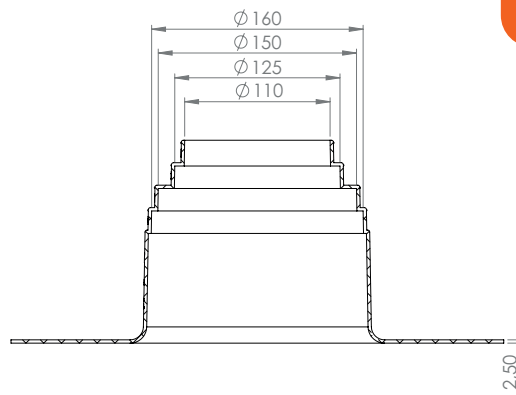

ПВХ-уплотнитель

ПВХ-уплотнитель 12-100 мм и 110-160 мм

Герметизация узла прохода на кровлях из ПВХ-материала

ПВХ-уплотнители обеспечивают герметичность прохода на плоских и пологих кровлях с ПВХ-покрытием. Применяются для вывода на кровлю труб, выходов вентиляции и канализационных стояков, опор рекламных щитов, антенн, флаштоков, кабелей и т.п. ПВХ-уплотнители выпускаются двух цветов: светло-серый и темно-серый, двух размеров: 12-100 мм и 110-160 мм.

Монтаж

Фланец ПВХ-уплотнителя крепится наплавлением к материалу кровли. Верхний край уплотнителя хомутом прижимается к выводимой трубе.

* При необходимости разогреть верхний край уплотнителя.

Размеры

12-100 мм:

Стандартные цвета

110-160 мм:

Сырье

ПВХ-уплотнитель
изготовлен из цветного
поливинилхлорида (ПВХ)

Упаковка

Комплект:

- ПВХ-уплотнитель – 10 шт.
- хомут из нержавеющей стали – 10 шт.

Размеры коробки: 410 x 395 x 595 мм.