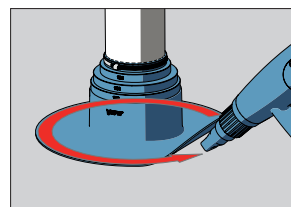

ПВХ-уплотнитель

ПВХ-уплотнитель 12-100 мм и 110-160 мм

Герметизация узла прохода на кровлях из ПВХ-материала

ПВХ-уплотнители обеспечивают герметичность прохода на плоских и пологих кровлях с ПВХ-покрытием. Применяются для вывода на кровлю труб, выходов вентиляции и канализационных стояков, опор рекламных щитов, антенн, флаштоков, кабелей и т.п. ПВХ-уплотнители выпускаются двух цветов: светло-серый и темно-серый, двух размеров: 12-100 мм и 110-160 мм.

Монтаж

Фланец ПВХ-уплотнителя крепится наплавлением к материалу кровли. Верхний край уплотнителя хомутом прижимается к выводимой трубе.

* При необходимости разогреть верхний край уплотнителя.

Размеры

12-100 мм:

Стандартные цвета

110-160 мм:

Сырье

ПВХ-уплотнитель
изготовлен из цветного
поливинилхлорида (ПВХ)

Упаковка

Комплект:

- ПВХ-уплотнитель – 10 шт.
- хомут из нержавеющей стали – 10 шт.

Размеры коробки: 410 x 395 x 595 мм.