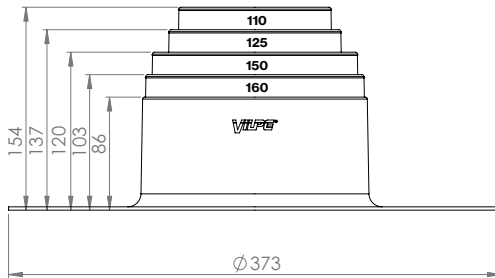

ПВХ-уплотнитель

ПВХ-уплотнитель 12-100 мм и 110-160 мм

Герметизация узла прохода на кровлях из ПВХ-материала

ПВХ-уплотнители обеспечивают герметичность прохода на плоских и пологих кровлях с ПВХ-покрытием. Применяются для вывода на кровлю труб, выходов вентиляции и канализационных стояков, опор рекламных щитов, антенн, флаштоков, кабелей и т.п. ПВХ-уплотнители выпускаются двух цветов: светло-серый и темно-серый, двух размеров: 12-100 мм и 110-160 мм.

Монтаж

Фланец ПВХ-уплотнителя крепится наплавлением к материалу кровли. Верхний край уплотнителя хомутом прижимается к выводимой трубе.

* При необходимости разогреть верхний край уплотнителя.

Размеры

12-100 мм:

Стандартные цвета

110-160 мм:

Сырье

ПВХ-уплотнитель
изготовлен из цветного
поливинилхлорида (ПВХ)

Упаковка

Комплект:

- ПВХ-уплотнитель – 10 шт.
- хомут из нержавеющей стали – 10 шт.

Размеры коробки: 410 x 395 x 595 мм.