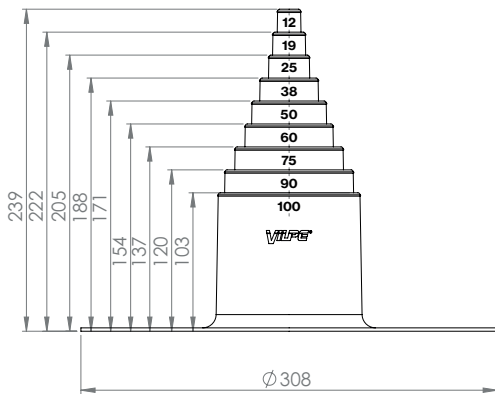

ПВХ-уплотнитель

ПВХ-уплотнитель 12-100 мм и 110-160 мм

Герметизация узла прохода на кровлях из ПВХ-материала

ПВХ-уплотнители обеспечивают герметичность прохода на плоских и пологих кровлях с ПВХ-покрытием. Применяются для вывода на кровлю труб, выходов вентиляции и канализационных стояков, опор рекламных щитов, антенн, флаштоков, кабелей и т.п. ПВХ-уплотнители выпускаются двух цветов: светло-серый и темно-серый, двух размеров: 12-100 мм и 110-160 мм.

Монтаж

Фланец ПВХ-уплотнителя крепится наплавлением к материалу кровли. Верхний край уплотнителя хомутом прижимается к выводимой трубе.

* При необходимости разогреть верхний край уплотнителя.

Размеры

12-100 мм:

Стандартные цвета

110-160 мм:

Сырье

ПВХ-уплотнитель
изготовлен из цветного
поливинилхлорида (ПВХ)

Упаковка

Комплект:

- ПВХ-уплотнитель – 10 шт.
- хомут из нержавеющей стали – 10 шт.

Размеры коробки: 410 x 395 x 595 мм.