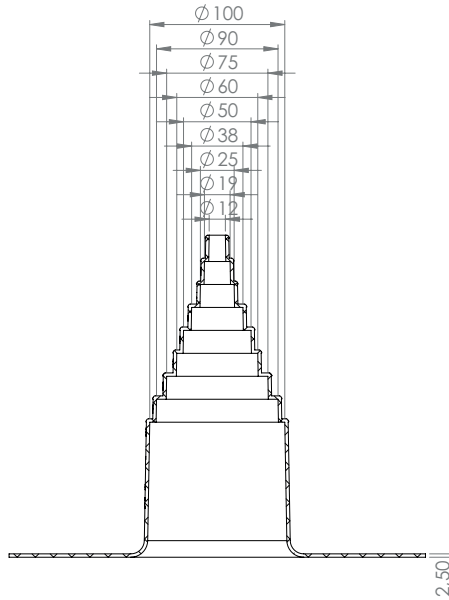

ПВХ-уплотнитель

ПВХ-уплотнитель 12-100 мм и 110-160 мм

Герметизация узла прохода на кровлях из ПВХ-материала

ПВХ-уплотнители обеспечивают герметичность прохода на плоских и пологих кровлях с ПВХ-покрытием. Применяются для вывода на кровлю труб, выходов вентиляции и канализационных стояков, опор рекламных щитов, антенн, флаштоков, кабелей и т.п. ПВХ-уплотнители выпускаются двух цветов: светло-серый и темно-серый, двух размеров: 12-100 мм и 110-160 мм.

Монтаж

Фланец ПВХ-уплотнителя крепится наплавлением к материалу кровли. Верхний край уплотнителя хомутом прижимается к выводимой трубе.

* При необходимости разогреть верхний край уплотнителя.

Размеры

12-100 мм:

Стандартные цвета

110-160 мм:

Сырье

ПВХ-уплотнитель
изготовлен из цветного
поливинилхлорида (ПВХ)

Упаковка

Комплект:

- ПВХ-уплотнитель – 10 шт.
- хомут из нержавеющей стали – 10 шт.

Размеры коробки: 410 x 395 x 595 мм.

Коды изделий

НАИМЕНОВАНИЕ	ЦВЕТ	КОД ИЗДЕЛИЯ
ПВХ-уплотнитель 12-100 мм	светло-серый	70601
	темно-серый	70602
ПВХ-уплотнитель 110-160 мм	светло-серый	70611
	темно-серый	70612

ПВХ-уплотнитель разработан и изготовлен в Финляндии с учетом климатических условий севера.