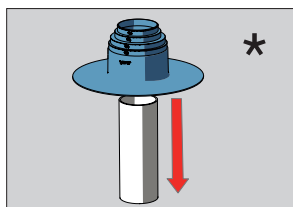

ПВХ-уплотнитель

ПВХ-уплотнитель 12-100 мм и 110-160 мм

Герметизация узла прохода на кровлях из ПВХ-материала

ПВХ-уплотнители обеспечивают герметичность прохода на плоских и пологих кровлях с ПВХ-покрытием. Применяются для вывода на кровлю труб, выходов вентиляции и канализационных стояков, опор рекламных щитов, антенн, флаштоков, кабелей и т.п. ПВХ-уплотнители выпускаются двух цветов: светло-серый и темно-серый, двух размеров: 12-100 мм и 110-160 мм.

Монтаж

Фланец ПВХ-уплотнителя крепится наплавлением к материалу кровли. Верхний край уплотнителя хомутом прижимается к выводимой трубе.

* При необходимости разогреть верхний край уплотнителя.

Размеры

12-100 мм:

Стандартные цвета

110-160 мм:

Сырье

ПВХ-уплотнитель
изготовлен из цветного
поливинилхлорида (ПВХ)

Упаковка

Комплект:

- ПВХ-уплотнитель – 10 шт.
- хомут из нержавеющей стали – 10 шт.

Размеры коробки: 410 x 395 x 595 мм.