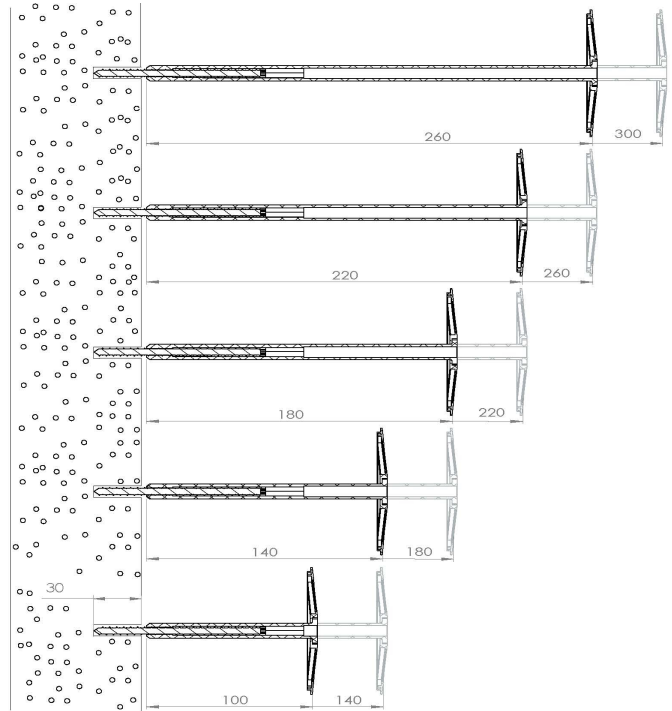

Toinen säädettävän eristekiinnikkeen etu on, että asentaja pääsee joustavasti säätämään eriste villan kiinnityksen tiukkuutta.

Tuotteeseen on saatavilla erikseen ohut $\varnothing$ 80 mm:n aluspriikka ja paksu 100 mm:n aluspriikka.

Ruuvi on läpäissyt nopeutetun korroosiotestin standardin ISO 6988 / DIN 50018 mukaan.

Käyttökohteet

Sopii 100–300 mm:n eristeiden kiinnittämiseen puu- ja betoniseinille.

Mitat

Pituudet: 100, 140, 180, 220 ja 260 mm.
Jokaista pituutta voidaan säätää 40 mm.

Asentaminen

Verrattuna muihin tuotteisiin VILPE Säädettävä eristekiinnike seinään on erittäin nopea ja yksinkertainen asentaa, sillä siihen tarvitaan vain yksi työkalu.

Asentamista varten porataan 5 mm:n betoniterällä 30 mm syvä reikä. Kiinnikkeessä oleva ruuvi on 6,3x95 mm ja kannan ristiura on Torx T25. Ruuvia pyöritetään kuusikulmaisella 7 mm:n meisselillä, jossa on T25-kärki.

Kun ruuvi on poratun reiän pohjassa, vedetään meisseli irti ristiurasta. Kiinnikettä voidaan kiertää niin, että kanta tulee eristeeseen kiinni. Tämän jälkeen eriste villan kiinnityksen tiukkuutta voi vielä joustavasti säätää.

Kiinnikemäärät mitoittaa suunnittelija.

Tuotenumerot

Tuote

Tuote	kpl/pakkaus	Tuotenumero
SÄÄDETTÄVÄ ERISTEKIINNIKE SEINÄÄN 100	250	222100
SÄÄDETTÄVÄ ERISTEKIINNIKE SEINÄÄN 140	250	222140
SÄÄDETTÄVÄ ERISTEKIINNIKE SEINÄÄN 180	250	222180
SÄÄDETTÄVÄ ERISTEKIINNIKE SEINÄÄN 220	250	222220
SÄÄDETTÄVÄ ERISTEKIINNIKE SEINÄÄN 260	250	222260
SÄÄDETTÄVÄ ERISTEKIINNIKE SEINÄÄN PRIKKA 100	250	222010
SÄÄDETTÄVÄ ERISTEKIINNIKE SEINÄÄN PRIKKA 80	250	222008

VILPE Oy
Kauppatie 9
65610 Mustasaari

Myynti ja tekninen tuki
puh. 020 123 3233
myynti@vilpe.com

VILPE.COM

VILPE®
Innovative and Easy