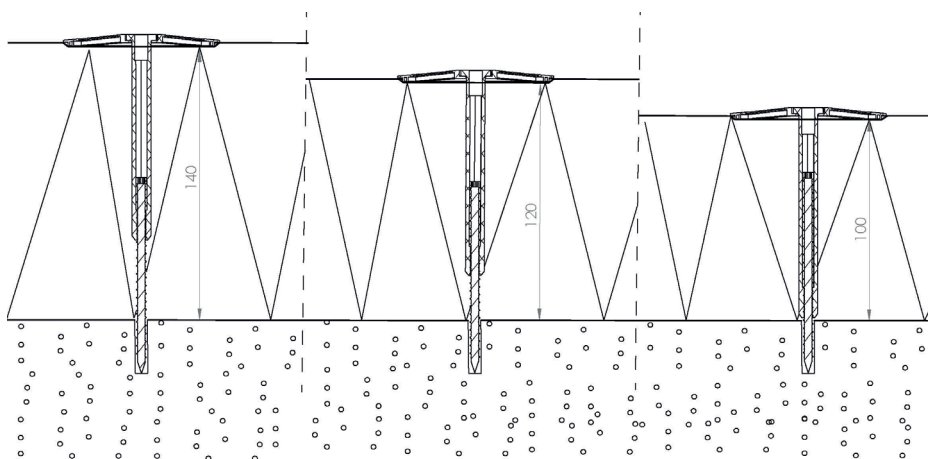

VILPE[®] SÄÄDETTÄVÄ ERISTEKIINNIKE SEINÄÄN

Sopii myös sisäkattojen eristeiden kiinnitykseen

Joustava eristekiinnike helpottaa asentamista. Asennukseen tarvitaan vain 5 mm:n betoniterällä tehty 30 mm syvä reikä.

Esimerkkikuvassa 100 mm:n kiinnike on säädetty sopimaan 100, 120 ja 140 mm:n eristepaksuuteen sopivaksi.

Yksi pituus useampaan villapaksuuteen

VILPE Säädettävä eristekiinnike seinään helpottaa ja nopeuttaa toimintaa rakennustyömaalla.

Paikalla valettu betoniseinä voi olla epätasainen, ja sen pinnassa saattaa olla muutaman millimetrin tai useiden senttimetrien eroja. Epätasainen alusta tekee eriste villan asentamisesta hankalampaa. Säädettävä eristekiinnike seinään ratkaisee ongelman, sillä yksi kiinnikepituus sopii useampaan eri villapaksuuteen.

Ruuvi on läpäissyt nopeutetun korroosiotestin standardin ISO 6988 / DIN 50018 mukaan.

Käyttökohteet

Sopii 100–300 mm:n eristeiden kiinnittämiseen puu- ja betoniseinille.

Mitat

Pituudet: 100, 140, 180, 220 ja 260 mm.
Jokaista pituutta voidaan säätää 40 mm.