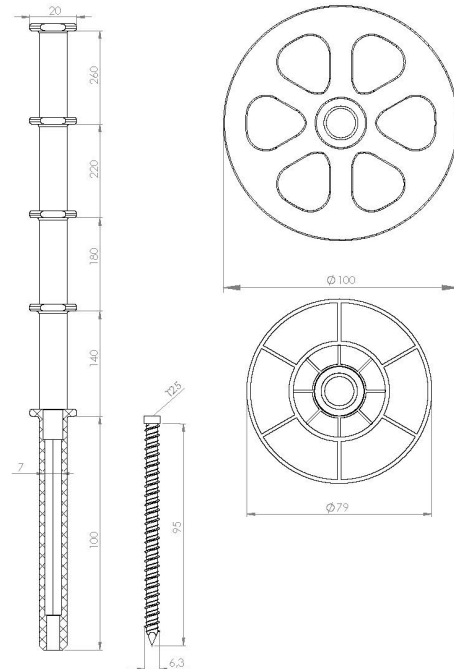

Toinen säädettävän eristekiinnikkeen etu on, että asentaja pääsee joustavasti säätämään eriste villan kiinnityksen tiukkuutta.

Tuotteeseen on saatavilla erikseen ohut $\varnothing$ 80 mm:n aluspriikka ja paksu 100 mm:n aluspriikka.

Ruuvi on läpäissyt nopeutetun korroosiotestin standardin ISO 6988 / DIN 50018 mukaan.

Käyttökohteet

Sopii 100–300 mm:n eristeiden kiinnittämiseen puu- ja betoniseinille.

Mitat

Pituudet: 100, 140, 180, 220 ja 260 mm.
Jokaista pituutta voidaan säätää 40 mm.

Asentaminen

Verrattuna muihin tuotteisiin VILPE Säädettävä eristekiinnike seinään on erittäin nopea ja yksinkertainen asentaa, sillä siihen tarvitaan vain yksi työkalu.

Asentamista varten porataan 5 mm:n betoniterällä 30 mm syvä reikä. Kiinnikkeessä oleva ruuvi on 6,3x95 mm ja kannan ristiura on Torx T25. Ruuvia pyöritetään kuusikulmaisella 7 mm:n meisselillä, jossa on T25-kärki.

Kun ruuvi on poratun reiän pohjassa, vedetään meisseli irti ristiurasta. Kiinnikettä voidaan kiertää niin, että kanta tulee eristeeseen kiinni. Tämän jälkeen eriste villan kiinnityksen tiukkuutta voi vielä joustavasti säätää.

Kiinnikemäärät mitoittaa suunnittelija.

Tuotenumerot

Tuote

Tuote	kpl/pakkaus	Tuotenumero
SÄÄDETTÄVÄ ERISTEKIINNIKE SEINÄÄN 100	250	222100
SÄÄDETTÄVÄ ERISTEKIINNIKE SEINÄÄN 140	250	222140
SÄÄDETTÄVÄ ERISTEKIINNIKE SEINÄÄN 180	250	222180
SÄÄDETTÄVÄ ERISTEKIINNIKE SEINÄÄN 220	250	222220
SÄÄDETTÄVÄ ERISTEKIINNIKE SEINÄÄN 260	250	222260
SÄÄDETTÄVÄ ERISTEKIINNIKE SEINÄÄN PRIKKA 100	250	222010
SÄÄDETTÄVÄ ERISTEKIINNIKE SEINÄÄN PRIKKA 80	250	222008

VILPE Oy
Kauppatie 9
65610 Mustasaari

Myynti ja tekninen tuki
puh. 020 123 3233
myynti@vilpe.com

VILPE.COM

VILPE®
Innovative and Easy