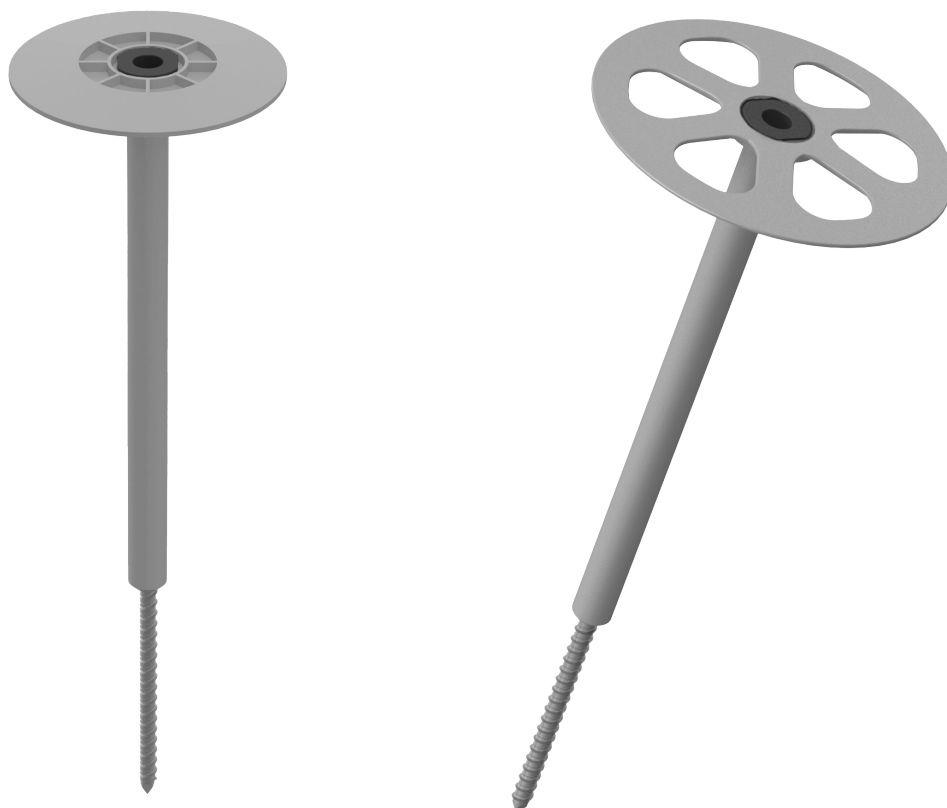

VILPE[®] SÄÄDETTÄVÄ ERISTEKIINNIKE SEINÄÄN

Sopii myös sisäkattojen eristeiden kiinnitykseen

Joustava eristekiinnike helpottaa asentamista. Asennukseen tarvitaan vain 5 mm:n betoniterällä tehty 30 mm syvä reikä.

Esimerkkikuvassa 100 mm:n kiinnike on säädetty sopimaan 100, 120 ja 140 mm:n eristepaksuuteen sopivaksi.

Yksi pituus useampaan villapaksuuteen

VILPE Säädettävä eristekiinnike seinään helpottaa ja nopeuttaa toimintaa rakennustyömaalla.

Paikalla valettu betoniseinä voi olla epätasainen, ja sen pinnassa saattaa olla muutaman millimetrin tai useiden senttimetrien eroja. Epätasainen alusta tekee eriste villan asentamisesta hankalampaa. Säädettävä eristekiinnike seinään ratkaisee ongelman, sillä yksi kiinnikepituus sopii useampaan eri villapaksuuteen.

Ruuvi on läpäissyt nopeutetun korroosiotestin standardin ISO 6988 / DIN 50018 mukaan.

Käyttökohteet

Sopii 100–300 mm:n eristeiden kiinnittämiseen puu- ja betoniseinille.

Mitat

Pituudet: 100, 140, 180, 220 ja 260 mm.
Jokaista pituutta voidaan säätää 40 mm.