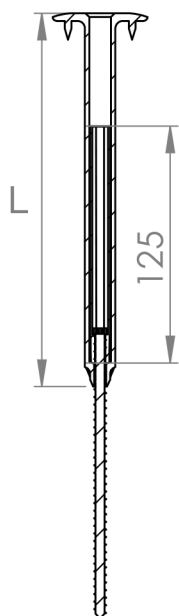

# Регулируемое крепление Croco

Простота монтажа с регулируемым креплением VILPE

## Гибкая регулировка длины в соответствии с изменением толщины теплоизоляционного слоя на кровле

Современные регулируемые крепления облегчают монтаж на кровле с бетонным основанием, благодаря тому, что длина крепления легко регулируется в зависимости от толщины теплоизоляции. VILPE Croco регулируемые крепления снижают риск ошибок при монтаже, так как крепеж может быть затянут с соответствием с толщиной кровельного слоя и толщиной изоляции. Монтаж всей кровли можно выполнить с помощью одной позиции, отпадает необходимость приобретать крепления и шурупы разных длин и подбирать на разуклонках, что обычно влечет за собой неиспользованные остатки. При использовании регулируемых креплений VILPE Croco приобретается только необходимое количество креплений.

Для монтажа регулируемых креплений используется Tox T-25 (7 мм). Для сверления отверстия в бетоне рекомендуется использовать M-сверло и M-насадку к дрели или аналогичные инструменты. Насадки Tox и M-сверла с насадками приобретаются отдельно.

## Размеры

Сросо А/В-Регулируемое	Длина	Толщ. изоляции
Сросо А/В-Регулируемое 150	147	165 - 250
Сросо А/В-Регулируемое 200	197	220 - 300
Сросо А/В-Регулируемое 250	247	275 - 350
Сросо А/В-Регулируемое 300	297	330 - 400
Сросо А/В-Регулируемое 350	347	385 - 450
Сросо А/В-Регулируемое 400	397	440 - 500
Сросо А/В-Регулируемое 450	447	495 - 550
Сросо А/В-Регулируемое 500	497	550 - 600
Сросо А/В-Регулируемое 550	547	600 - 650
Сросо А/В-Регулируемое 600	597	650 - 700
Сросо А-Регулируемое 650	647	700 - 750
Сросо А-Регулируемое 700	697	750 - 800