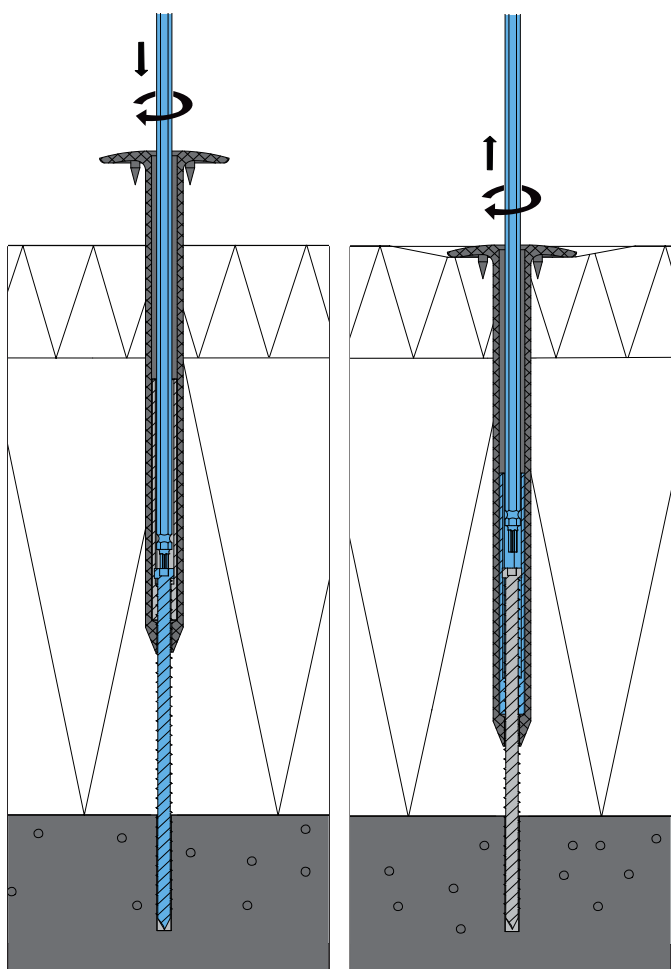

Размеры

Сросо А/В-Регулируемое	Длина	Толщ. изоляции
Сросо А/В-Регулируемое 150	147	165 - 250
Сросо А/В-Регулируемое 200	197	220 - 300
Сросо А/В-Регулируемое 250	247	275 - 350
Сросо А/В-Регулируемое 300	297	330 - 400
Сросо А/В-Регулируемое 350	347	385 - 450
Сросо А/В-Регулируемое 400	397	440 - 500
Сросо А/В-Регулируемое 450	447	495 - 550
Сросо А/В-Регулируемое 500	497	550 - 600
Сросо А/В-Регулируемое 550	547	600 - 650
Сросо А/В-Регулируемое 600	597	650 - 700
Сросо А-Регулируемое 650	647	700 - 750
Сросо А-Регулируемое 700	697	750 - 800

Сырье

Крепления Сросо, так же как и остальные продукты VILPE®, изготовлены из ударпрочного полипропилена (PP), не подверженного коррозии, устойчивого к воздействию ультрафиолета и погодных условий и пригодного для вторичного использования.

Цвет

Черный
Аналог RR 33, RAL 9017

Монтаж

Примеры использования

VILPE Oy

Кауппате 9
FI-65610 Mustasaari
FINLAND

ООО "ВИЛПЕ Рус"

Единый номер
Москва
Санкт-Петербург
Екатеринбург
Краснодар
Тех. консультации
Facebook
Instagram

тел. 8 800 222 14 22
тел. +7 903 260 7134
тел. +7 812 449 4743
тел. +7 343 357 3227
тел. +7 861 212 6919
тел. +7 925 137 7721
fb.com/vilperussia
instagram.com/vilpe_rus

ТД "ВИЛПЕ Украина"

Киев
Тех. консультации

тел. +38 044 432 8448
тел. +38 067 440 2970
тел. +38 067 440 2968
тел. +38 067 440 0182
тел. +38 067 245 0897

VILPE®
Innovative and Easy

VILPE.COM