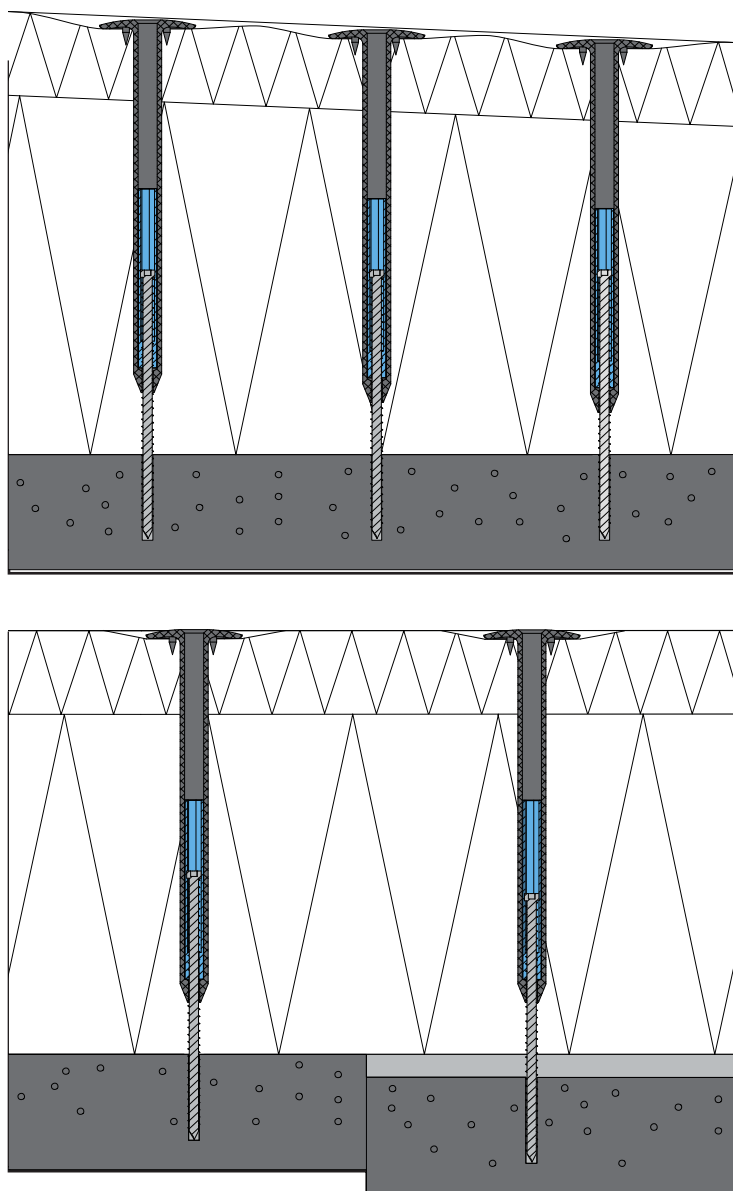

Примеры использования

VILPE Oy

Кауппате 9
FI-65610 Mustasaari
FINLAND

ООО "ВИЛПЕ Рус"

Единый номер
Москва
Санкт-Петербург
Екатеринбург
Краснодар
Тех. консультации
Facebook
Instagram

тел. 8 800 222 14 22
тел. +7 903 260 7134
тел. +7 812 449 4743
тел. +7 343 357 3227
тел. +7 861 212 6919
тел. +7 925 137 7721
fb.com/vilperussia
instagram.com/vilpe_rus

ТД "ВИЛПЕ Украина"

Киев
Тех. консультации

тел. +38 044 432 8448
тел. +38 067 440 2970
тел. +38 067 440 2968
тел. +38 067 440 0182
тел. +38 067 245 0897

VILPE®
Innovative and Easy

VILPE.COM