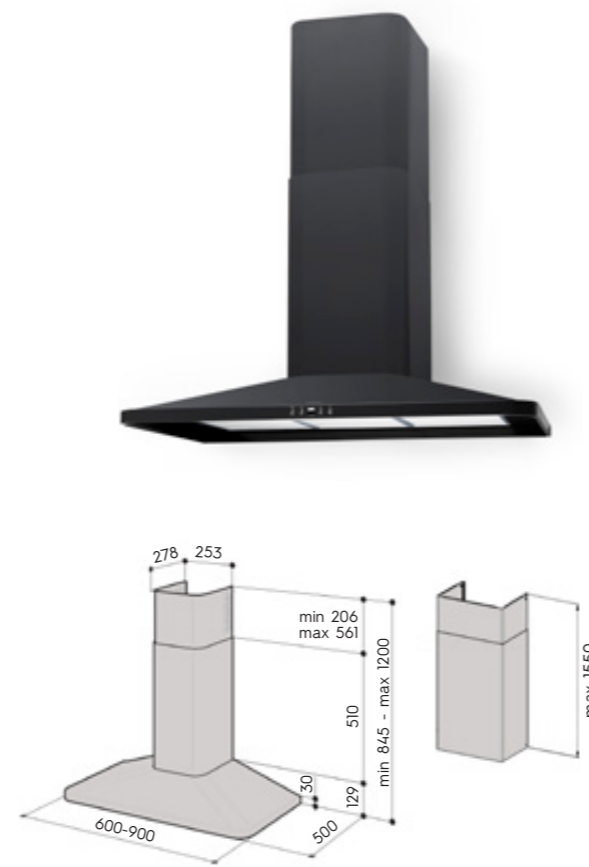

Рекомендуемые модели АС-вентилятора

VILPE E-190, 220