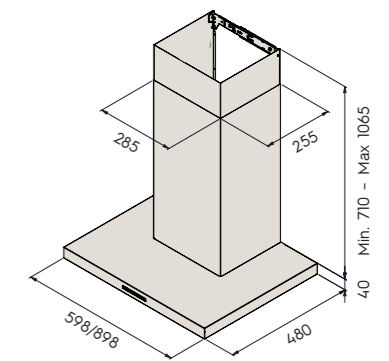

dCH-m75 60 и 90 см RST

НОВИНКА

- настенная модель
- совместима с Savo mV-125 вентилем с электроприводом
- управляет крышным вентилятором с АС-двигателем (макс. 400 W) или ЕС-двигателем (0–10V)
- управляет вентиляционной установкой (HRV) с АС- или ЕС-двигателем
- электронная панель управления
- таймер
- номинальная мощность освещения 2,6 W, 2 x LED (4000 K)
- мощные дизайн-фильтры из нержавеющей стали
- индикаторы загрязнения металлического фильтра
- серия вытяжек DUAL-Modular имеет ряд специальных функций
- диаметр выходного отверстия 125 мм
- 598/898 x 480 x 710–1065 мм (ширина x толщина x высота)

Код	Наименование
99043	dCH-m7506-S 60 см RST
99046	dCH-m7509-S 90 см RST
91360	Savo mV-125 вентиль с электроприводом
91370	Обратный клапан 125 мм

Рекомендуемые модели вентилятора
VILPE E-190, ECO-190, FLOW ECO-125