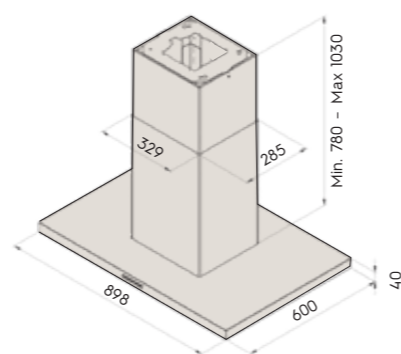

dIH-m75 90 см белый

НОВИНКА

- потолочное крепление
- совместима с Savo mV-125 вентилем с электроприводом
- управляет крышным вентилятором с АС-двигателем (макс. 400 W) или ЕС-двигателем (0–10V)
- управляет вентиляционной установкой (HRV) с АС- или ЕС-двигателем
- электронная панель управления
- таймер
- номинальная мощность освещения 5,2 W, 4 x LED (4000 K)
- моющиеся дизайн-фильтры из нержавеющей стали
- индикаторы загрязнения металлического фильтра
- серия вытяжек DUAL-Modular имеет ряд специальных функций
- диаметр выходного отверстия 125 мм
- 898 x 600 x 710–1065 мм (ширина x толщина x высота)

Код	Наименование
99447	dIH-m7509-W 90 см белый
91360	Savo mV-125 вентиль с электроприводом
91370	Обратный клапан 125 мм

Рекомендуемые модели вентилятора
VILPE E-190, ECO-190, FLOW ECO-125