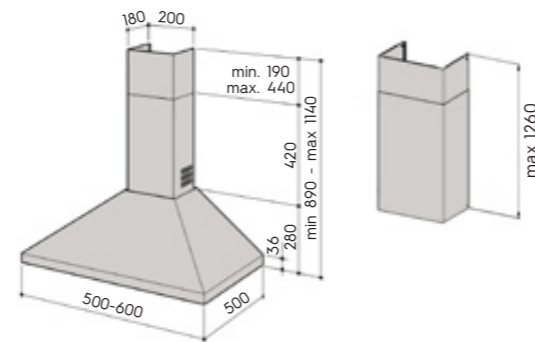

CH-41 RST 50 или 60 см

- настенная модель
- управляет крышным вентилятором с АС-двигателем (макс 260 W)
- кнопочная панель управления
- номинальная мощность освещения 8 W, 2 x LED (3000 K)
- металлические моющиеся фильтры
- диаметр выходного отверстия 150/125 мм
- 500/600 x 500 x 890-1140 мм (ширина x толщина x высота)
- 500/600 x 500 x 1540 мм (ширина x толщина x высота) с дополнительным кожухом (для замены идущего в комплекте, состоит из 2 частей, заказывается отдельно)

Код	Наименование
90328	CH-4105-S 50 см RST
90329	CH-4106-S 60 см RST
90972	Дополнительный кожух PS-90 126 см RST

Рекомендуемые модели АС-вентилятора
VILPE E-190, 220