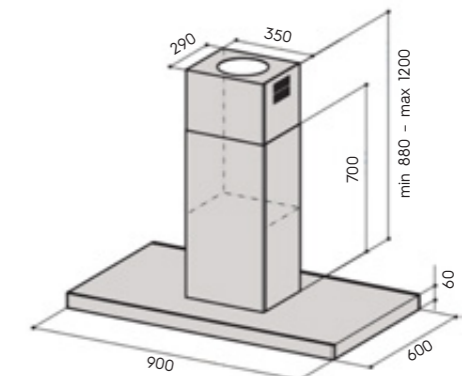

Код	Наименование
97226	dIH-6509-S2 90 см RST

Рекомендуемые модели вентилятора
VILPE E-190, 220, ECO-190, ECO-220, FLOW ECO-125, FLOW ECO-160