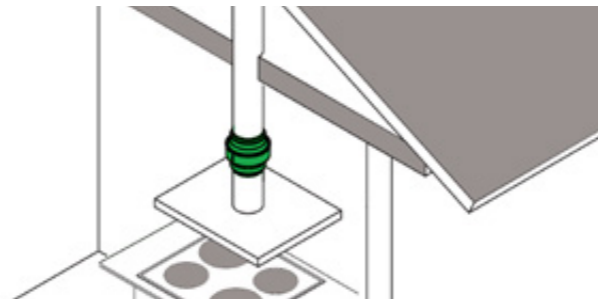

АКСЕССУАРЫ

Сборник конденсата

- предотвращает стекание конденсата из канала на плиту
- устанавливается над воротом вытяжки или в непосредственной близости от нее
- собранный конденсат испаряется
- подходит для воздуховодов Ø 125/150 мм
- емкость 350 мл
- рекомендуется к установке в любых системах кухонных вытяжек частного дома, как с внешним двигателем (VILPE Тихая кухня), так и для системы с кухонной вытяжкой со встроенным двигателем

Код	Наименование
91101	Сборник конденсата

SENSE - кухонный сторож

Предотвращает наиболее частую причину пожара в доме.

- гарантия безопасности кухни
- беспроводное соединение
- мобильное приложение