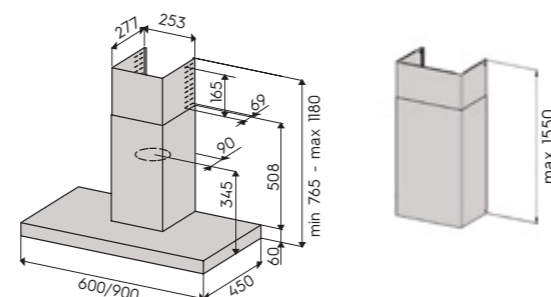

CH-65 RST 60 или 90 см

- настенная модель
- управляет крышным вентилятором с АС-двигателем (макс 260 W)
- сенсорное управление
- таймер
- номинальная мощность освещения 5 W, 2 x LED (3000 K)
- металлические моющиеся фильтры
- индикаторы загрязнения металлического фильтра
- диаметр выходного отверстия 150/125 мм
- 600/900 x 450 x 765-1180 мм (ширина x толщина x высота)
- 600/900 x 450 x 1600 мм (ширина x толщина x высота) с дополнительным кожухом (для замены идущего в комплекте, состоит из 2 частей, заказывается отдельно)

Код	Наименование
90357	CH-6506-S 60 см RST
90358	CH-6509-S 90 см RST
90970	Дополнительный кожух PS-90 155 см RST

Рекомендуемые модели АС-вентилятора
VILPE E-190, 220