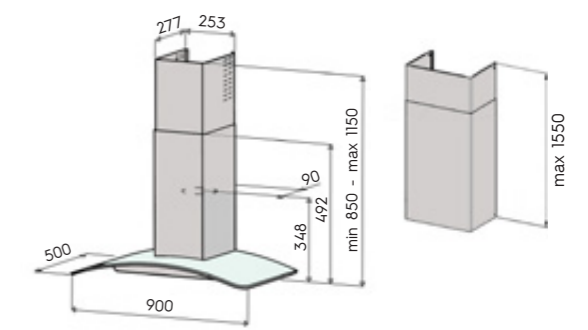

еCH-61 RST/стекло 90 см

- настенная модель
- управляет крышным вентилятором с ЕС-двигателем (0-10V)
- подсвеченная сенсорная панель управления с указателем скорости
- режим ASC (автоматический старт, управление и выключение)
- номинальная мощность освещения 5 W, 2 x LED (3000 K)
- моющиеся дизайн-фильтры из нержавеющей стали
- индикаторы загрязнения металлического фильтра
- диаметр выходного отверстия 150/125 мм
- 900 x 500 x 850-1150 мм (ширина x толщина x высота)
- 900 x 500 x 1600 мм (ширина x толщина x высота) с дополнительным кожухом (для замены идущего в комплекте, состоит из 2 частей, заказывается отдельно)

Код	Наименование
97025	еCH-6109-S/ASC 90 см RST/стекло
90970	Дополнительный кожух PS-90 155 см RST

Рекомендуемые модели ЕС-вентилятора
VILPE ECO-190, ECO-220, FLOW ECO-125, FLOW ECO-160