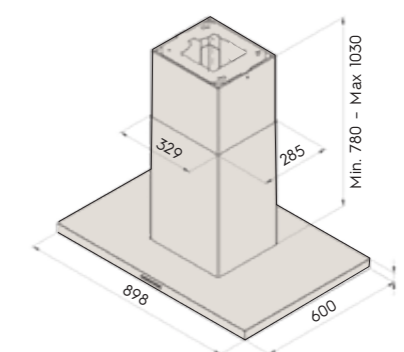

dIH-m75 90 см RST

НОВИНКА

- потолочное крепление
- совместима с Savo mV-125 вентилем с электроприводом
- управляет крышным вентилятором с АС-двигателем (макс. 400 W) или ЕС-двигателем (0–10V)
- управляет вентиляционной установкой (HRV) с АС- или ЕС-двигателем
- электронная панель управления
- таймер
- номинальная мощность освещения 5,2 W, 4 x LED (4000 K)
- моющиеся дизайн-фильтры из нержавеющей стали
- индикаторы загрязнения металлического фильтра
- серия вытяжек DUAL-Modular имеет ряд специальных функций
- диаметр выходного отверстия 125 мм
- 898 x 600 x 710–1065 мм (ширина x толщина x высота)

Код	Наименование
99446	dIH-m7509-S 90 см RST
91360	Savo mV-125 вентиль с электроприводом
91370	Обратный клапан 125 мм

Рекомендуемые модели вентилятора
VILPE E-190, ECO-190, FLOW ECO-125