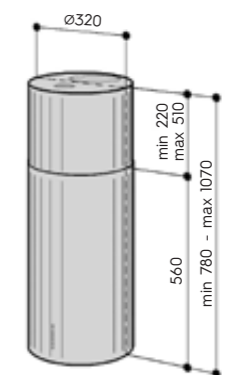

eIH-76 цвет RST или белый, 32 см

- потолочное крепление
- управляет крышным вентилятором с EC-двигателем (0–10V)
- сенсорная панель управления
- режим ASC (автоматический старт, управление и выключение)
- номинальная мощность освещения 5 W, 2 x LED (3000 K)
- мощный дизайн-фильтр из нержавеющей стали
- индикаторы загрязнения металлического фильтра
- диаметр выходного отверстия 150/125 мм
- 320 x 780–1070 мм (диаметр x высота)

Код	Наименование
97211	eIH-7603-S/ASC 32 см RST
97212	eIH-7603-W/ASC 32 см белый

Рекомендуемые модели EC-вентилятора
VILPE ECO-190, ECO-220, FLOW ECO-125, FLOW ECO-160