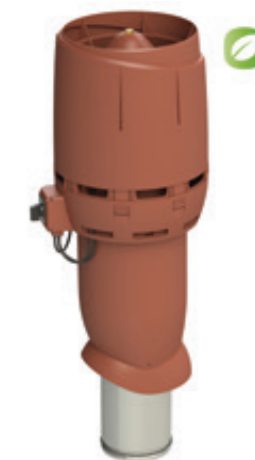

VILPE E190P/125/700 вентилятор переменного тока VILPE E190P/125/500 вентилятор переменного тока

0-500 м³/ч. Тип двигателя AC. С шумопоглотителем.

Размеры: Ø воздуховода 125 мм, внешний Ø 225 мм, высота от кровли приблизительно 700 и 500 мм.

Комплект: вентилятор, монтажная инструкция и набор крепежа.

Цвет	Код 700 мм	Код 500 мм
черный	73532	73592
коричневый	73534	73594
зеленый	73536	73596
серый	73537	73597
красный	73538	73598
кирпичный	73539	73599
светло-серый	73531