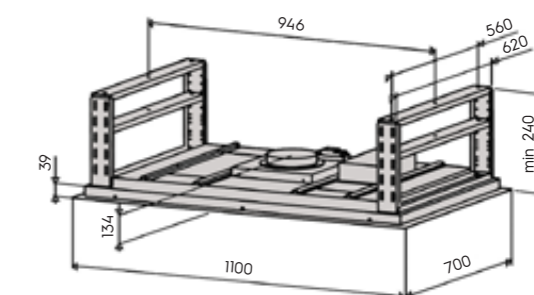

Единое пространство кухни-студии даёт ощущение простора и делает рабочее место кухни частью общей комнаты. Встраиваемая потолочная вытяжка, управляющая внешним двигателем, идеально подходит для дизайна такой студии. Полностью интегрируемое в потолок устройство с рамкой из нержавеющей стали имеет яркое светодиодное освещение, а управление осуществляется дистанционным пультом.

**Встраиваемая потолочная
вытяжка отличается
низким уровнем шума и
минималистичным дизайном**