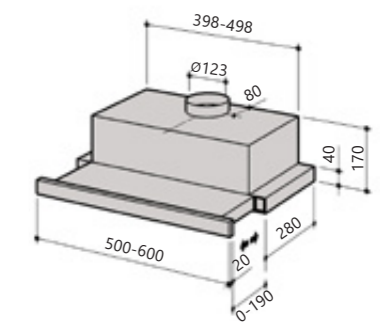

PH-26 RST 60 см*

- встраиваемая
- управляет крышным вентилятором с АС-двигателем (макс 260 W)
- оснащена стеклянным козырьком
- переключение скоростей выдвижением козырька
- номинальная мощность освещения 5 W, 2 x LED (3000 K)
- металлический моющийся фильтр
- диаметр выходного отверстия 125 мм
- 600 x 280 (+20 мм передняя панель) x 170 мм (ширина x толщина x высота)

* - вытяжка снята с производства, в продаже до окончания остатков на складах

Код Наименование
90617 PH-2606-S 60 см RST

Рекомендуемые модели АС-вентилятора
VILPE E-190

GH-63 RST 60 см

- встраиваемая
- управляет крышным вентилятором с АС-двигателем (макс 260 W)
- поворачивающийся стеклянный козырёк
- сенсорное управление
- таймер
- зимний старт
- номинальная мощность освещения 5 W, 2 x LED (3000 K)
- металлические моющиеся фильтры
- индикаторы загрязнения металлического фильтра
- диаметр выходного отверстия 150/125 мм
- 598 x 308-348 x 342 мм (ширина x толщина x высота)
- ширина встраиваемой части 563 мм

Код Наименование
86633 GH-6306-S 60 см RST

Рекомендуемые модели АС-вентилятора
VILPE E-190, 220

eGH-56 RST 54 см

- встраиваемая
- управляет крышным вентилятором с ЕС-двигателем (0-10V)
- сенсорная панель управления с указателем скорости
- режим ASC (автоматический старт, управление и выключение)
- номинальная мощность освещения 5 W, 2 x LED (3000 K)
- периметрический забор воздуха
- металлические моющиеся фильтры
- индикаторы загрязнения металлического фильтра
- диаметр выходного отверстия 150/125 мм
- 538 x 284 x 110 мм (ширина x толщина x высота)

Код Наименование
97331 eGH-5605-S/ASC 54 см RST

Рекомендуемые модели ЕС-вентилятора
VILPE ECO-190, ECO-220, FLOW ECO-125, FLOW ECO-160