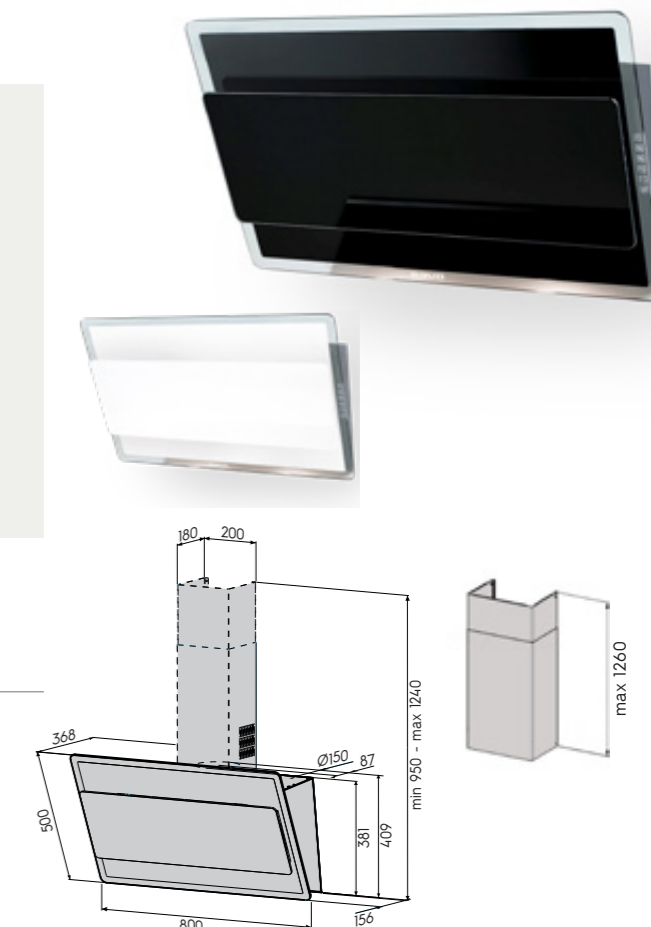

еСН-69 цвет белый или черный, 80 см

- настенная модель
- управляет крышным вентилятором с ЕС-двигателем (0–10V)
- подсвеченная сенсорная панель управления
- таймер, режим завершающего воздухообмена
- номинальная мощность освещения 5 W, 2 x LED (3000 K)
- периметрический забор воздуха
- металлические моющиеся фильтры
- индикаторы загрязнения металлического фильтра
- диаметр выходного отверстия 150/125 мм
- 800 x 368 x 409 мм (ширина x толщина x высота)
- кухонная вытяжка + кожух RST 950–1240 мм
- 800 x 368 x 1640 мм (ширина x толщина x высота) с дополнительным кожухом (для замены идущего в комплекте, состоит из 2 частей, заказывается отдельно)

Код	Наименование
97031	еСН-6908-W 80 см белое стекло
97032	еСН-6908-B 80 см черное стекло
90972	Дополнительный кожух PS-90 126 см RST

Рекомендуемые модели ЕС-вентилятора
VILPE ECO-190, ECO-220, FLOW ECO-125, FLOW ECO-160