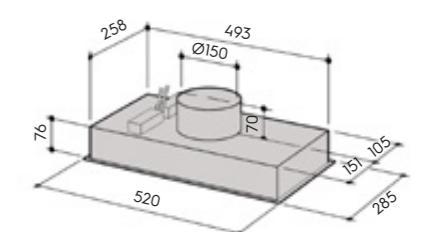

GH-36 RST 52 см

- встраиваемая
- управляет крышным вентилятором с AC-двигателем (макс 260 W)
- электронная панель управления с указателем скорости
- таймер
- зимний старт
- номинальная мощность освещения 5 W, 2 x LED (3000 K)
- металлические моющиеся фильтры
- индикаторы загрязнения металлического фильтра
- диаметр выходного отверстия 150/125 мм
- 520 x 285 x 110 мм (ширина x толщина x высота)

Код   **Наименование**
90623   GH-3605-S 52 см RST

Рекомендуемые модели AC-вентилятора
VILPE E-190, 220