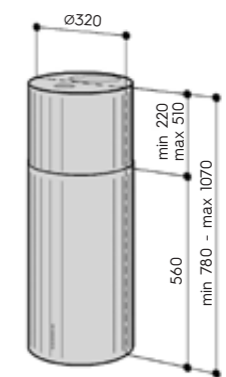

IH-76 цвет RST или белый 32 см

- потолочное крепление
- управляет крышным вентилятором с AC-двигателем (макс 260W)
- сенсорная панель управления
- таймер
- зимний старт
- номинальная мощность освещения 5 W, 2 x LED (3000 K)
- мощный дизайн-фильтр из нержавеющей стали
- индикаторы загрязнения металлического фильтра
- диаметр выходного отверстия 150/125 мм
- 320 x 780–1070 мм (диаметр x высота)

Код	Наименование
90574	IH-7603-S 32 см RST
92574	IH-7603-W 32 см белый

Рекомендуемые модели AC-вентилятора
VILPE E-190, 220