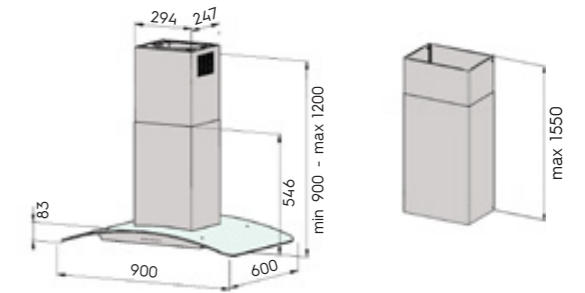

Дугообразная форма
вытяжки придаёт
лёгкости и визуально
расширяет пространство

eIH-61 RST/стекло 90 см

- потолочное крепление
- управляет крышным вентилятором с EC-двигателем (0–10V)
- сенсорная панель управления с указателем скорости
- режим ASC (автоматический старт, управление и выключение)
- номинальная мощность освещения 10 W, 4 x LED (3000 K)
- мощный дизайн-фильтр из нержавеющей стали
- индикаторы загрязнения металлического фильтра
- диаметр выходного отверстия 150/125 мм
- 900 x 600 x 900–1200 мм (ширина x толщина x высота)
- 900 x 600 x 1630 мм (ширина x толщина x высота) с дополнительным кожухом (для замены идущего в комплекте, состоит из 2 частей, заказывается отдельно)

Код	Наименование
97205	eIH-6109-S/ASC 90 см RST/стекло
90975	Дополнительный кожух PS-90 островной 155 см RST

Рекомендуемые модели EC-вентилятора
VILPE ECO-190, ECO-220, FLOW ECO-125, FLOW ECO-160