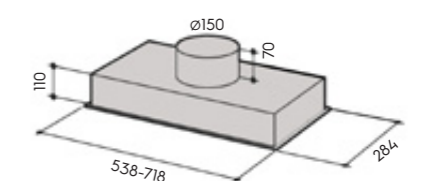

GH-56 RST 54 или 72 см

- встраиваемая
- управляет крышным вентилятором с AC-двигателем (макс 260 W)
- сенсорная панель управления с указателем скорости
- таймер
- зимний старт
- номинальная мощность освещения 5 W, 2 x LED (3000 K)
- периметрический забор воздуха
- металлические моющиеся фильтры
- индикаторы загрязнения металлического фильтра
- диаметр выходного отверстия 150/125 мм
- 538/718 x 285 x 110 мм (ширина x толщина x высота)

Код   **Наименование**
90638   GH-5605-S 54 см RST
90639   GH-5607-S 72 см RST

Рекомендуемые модели AC-вентилятора
VILPE E-190, 220