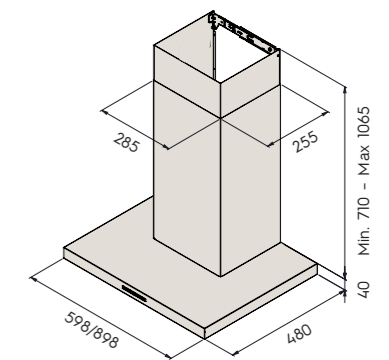

dCH-m75 60 и 90 см белый

НОВИНКА

- настенная модель
- совместима с Savo mV-125 вентилем с электроприводом
- управляет крышным вентилятором с АС-двигателем (макс. 400 W) или ЕС-двигателем (0–10V)
- управляет вентиляционной установкой (HRV) с АС- или ЕС-двигателем
- электронная панель управления
- таймер
- номинальная мощность освещения 2,6 W, 2 x LED (4000 K)
- мощные дизайн-фильтры из нержавеющей стали
- индикаторы загрязнения металлического фильтра
- серия вытяжек DUAL-Modular имеет ряд специальных функций
- диаметр выходного отверстия 125 мм
- 598/898 x 480 x 710–1065 мм (ширина x толщина x высота)

Код	Наименование
99044	dCH-m7506-W 60 см белый
99047	dCH-m7509-W 90 см белый
91360	Savo mV-125 вентиль с электроприводом
91370	Обратный клапан 125 мм

Рекомендуемые модели вентилятора
VILPE E-190, ECO-190, FLOW ECO-125