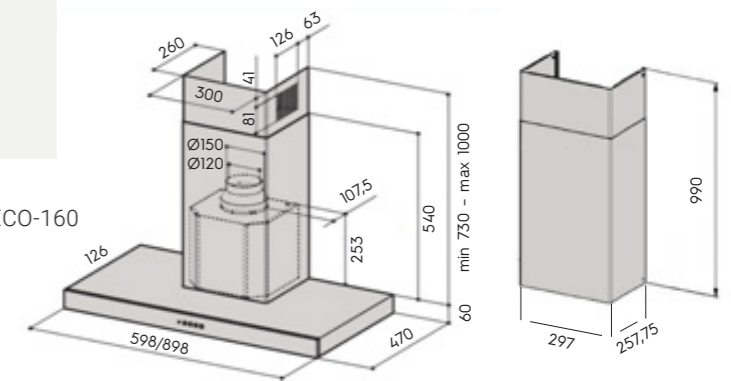

Код	Наименование
97043	dCH-6506-S2 60 см RST
97046	dCH-6509-S2 90 см RST
90961	Дополнительный кожух 990 мм RST

Рекомендуемые модели вентилятора
VILPE E-190, 220, ECO-190, ECO-220, FLOW ECO-125, FLOW ECO-160