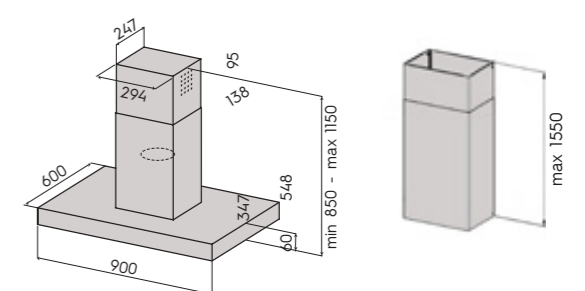

IH-65 RST 90 см

- потолочное крепление
- управляет крышным вентилятором с AC-двигателем (макс 260W)
- сенсорное управление
- таймер
- номинальная мощность освещения 10 W, 4 x LED (3000 K)
- металлический моющий фильтр
- индикаторы загрязнения металлического фильтра
- диаметр выходного отверстия 150/125 мм
- 900 x 600 x 850-1150 мм (ширина x толщина x высота)
- 900 x 600 x 1600 мм (ширина x толщина x высота) с дополнительным кожухом (для замены идущего в комплекте, состоит из 2 частей, заказывается отдельно)

Код	Наименование
90536	IH-6509-S 90 см RST
90975	Дополнительный кожух PS-90 островной 155 см RST

Рекомендуемые модели AC-вентилятора
VILPE E-190, 220