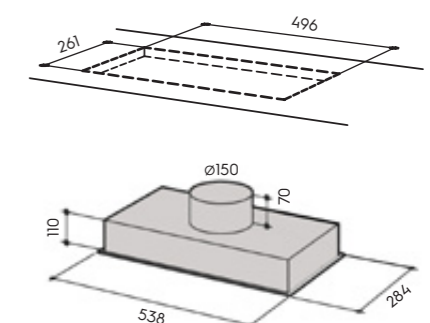

eGH-56 RST 54 см

- встраиваемая
- управляет крышным вентилятором с ЕС-двигателем (0-10V)
- сенсорная панель управления с указателем скорости
- режим ASC (автоматический старт, управление и выключение)
- номинальная мощность освещения 5 W, 2 x LED (3000 K)
- периметрический забор воздуха
- металлические моющиеся фильтры
- индикаторы загрязнения металлического фильтра
- диаметр выходного отверстия 150/125 мм
- 538 x 284 x 110 мм (ширина x толщина x высота)

Код Наименование
97331 eGH-5605-S/ASC 54 см RST

Рекомендуемые модели ЕС-вентилятора
VILPE ECO-190, ECO-220, FLOW ECO-125, FLOW ECO-160