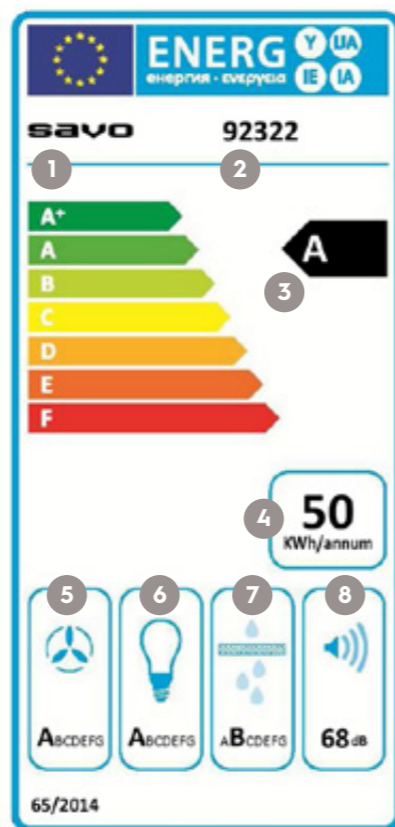

savo

**КУХОННЫЕ
ВЫТЯЖКИ**

2022

КЛАСС ЭНЕРГОЭФФЕКТИВНОСТИ

Знаки на этикетке в соответствии с директивой (EU) номер 65/2014.

Этикетка показывает энергоэффективные свойства продукта, такие как производительность и энергопотребление, а так же потребительскую и техническую информацию.

- 1 Бренд
- 2 Модель
- 3 Класс энергоэффективности A – F
- 4 Годовое энергопотребление
- 5 Класс эффективности отвода испарений от плиты
- 6 Класс эффективности освещения
- 7 Класс эффективности улавливания жира
- 8 Уровень шума