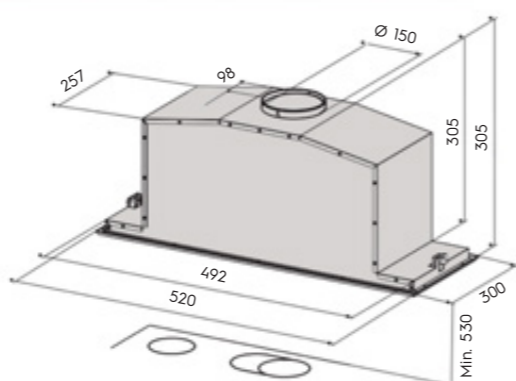

dGH-57 RST 52 см

- встраиваемая
- управляет крышным вентилятором с AC-/EC-двигателем
- кнопочная панель управления
- номинальная мощность освещения 2 W, 2 x LED (4000 K)
- таймер
- металлические моющиеся фильтры
- индикаторы загрязнения металлического фильтра
- диаметр выходного отверстия 150/125 мм
- 520 x 300 x 330 мм (ширина x толщина x высота)

НОВИНКА