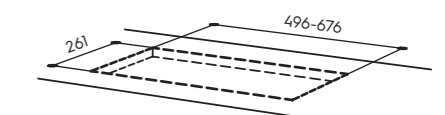

GH-56 RST 54 или 72 см

- встраиваемая
- управляет крышным вентилятором с AC-двигателем (макс 260 W)
- сенсорная панель управления с указателем скорости
- таймер
- зимний старт
- номинальная мощность освещения 5 W, 2 x LED (3000 K)
- периметрический забор воздуха
- металлические моющиеся фильтры
- индикаторы загрязнения металлического фильтра
- диаметр выходного отверстия 150/125 мм
- 538/718 x 285 x 110 мм (ширина x толщина x высота)

Код   **Наименование**
90638   GH-5605-S 54 см RST
90639   GH-5607-S 72 см RST

Рекомендуемые модели AC-вентилятора
VILPE E-190, 220