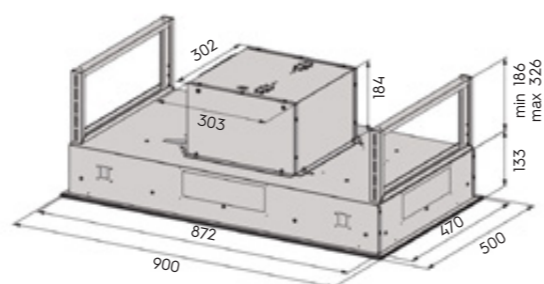

dRH-97 белый 90 см

- крепление к потолку
- управляет крышным вентилятором с AC-/EC-двигателем
- пульт управления
- номинальная мощность освещения 6 W, 1 x LED (4000 K)
- периметрический забор воздуха
- таймер
- металлические моющиеся фильтры
- индикаторы загрязнения металлического фильтра
- диаметр выходного отверстия 150 мм
- 900 x 500 x 319-459 мм (ширина x толщина x высота)

НОВИНКА