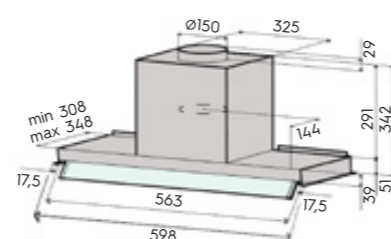

GH-63 RST 60 см

- встраиваемая
- управляет крышным вентилятором с АС-двигателем (макс 260 W)
- поворачивающийся стеклянный козырёк
- сенсорное управление
- таймер
- зимний старт
- номинальная мощность освещения 5 W, 2 x LED (3000 K)
- металлические моющиеся фильтры
- индикаторы загрязнения металлического фильтра
- диаметр выходного отверстия 150/125 мм
- 598 x 308-348 x 342 мм (ширина x толщина x высота)
- ширина встраиваемой части 563 мм

Код Наименование
86633 GH-6306-S 60 см RST

Рекомендуемые модели АС-вентилятора
VILPE E-190, 220