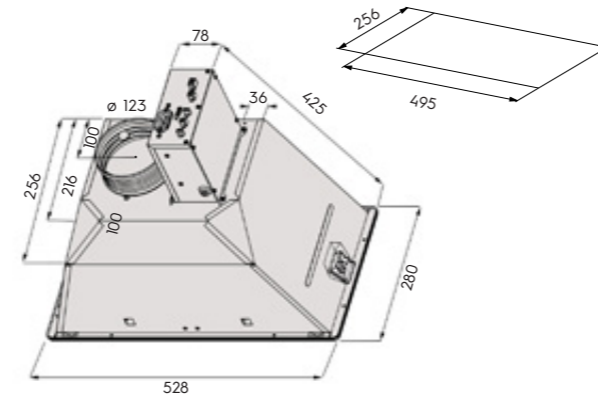

dGH-m37 RST 52 см

- встраиваемая
- совместима с Savo mV-125 вентиляем с электроприводом
- кнопочная панель управления
- управляет крышным вентилятором с AC-двигателем (макс. 400 W) или ЕС-двигателем (0–10V)
- совместима с вентилятором или вент. установкой
- номинальная мощность освещения 2 W, 2 x LED (3000 K)
- таймер
- индикатор загрязнения металлического фильтра
- серия вытяжек DUAL-Modular имеет ряд специальных функций, подробнее на www.savo.fi
- диаметр выходного отверстия 125 мм
- 520 x 300 x 361 мм (ширина x толщина x высота)

НОВИНКА