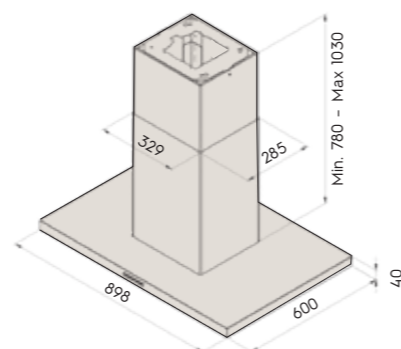

dIH-m75 90 см черный матовый

НОВИНКА

- потолочное крепление
- совместима с Savo mV-125 вентилем с электроприводом
- управляет крышным вентилятором с АС-двигателем (макс. 400 W) или ЕС-двигателем (0–10V)
- управляет вентиляционной установкой (HRV) с АС- или ЕС-двигателем
- электронная панель управления
- таймер
- номинальная мощность освещения 5,2 W, 4 x LED (4000 K)
- моющиеся дизайн-фильтры из нержавеющей стали
- индикаторы загрязнения металлического фильтра
- серия вытяжек DUAL-Modular имеет ряд специальных функций
- диаметр выходного отверстия 125 мм
- 898 x 600 x 710–1065 мм (ширина x толщина x высота)

Код	Наименование
99448	dIH-m7509-B 90 см черный матовый
91360	Savo mV-125 вентиль с электроприводом
91370	Обратный клапан 125 мм

Рекомендуемые модели вентилятора
VILPE E-190, ECO-190, FLOW ECO-125