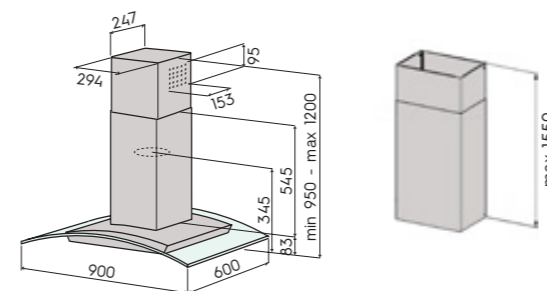

IH-68 RST/стекло 90 см

- потолочное крепление
- управляет крышным вентилятором с AC-двигателем (макс 260W)
- сенсорное управление
- таймер
- номинальная мощность освещения 10 W, 4 x LED (3000 K)
- металлический мощный фильтр
- индикаторы загрязнения металлического фильтра
- диаметр выходного отверстия 150/125 мм
- 900 x 600 x 950-1200 мм (ширина x толщина x высота)
- 900 x 600 x 1630 мм (ширина x толщина x высота) с дополнительным кожухом (для замены идущего в комплекте, состоит из 2 частей, заказывается отдельно)

Код	Наименование
90566	IH-6809-S 90 см RST/стекло
90975	Дополнительный кожух PS-90 островной 155 см RST

Рекомендуемые модели AC-вентилятора
VILPE E-190, 220