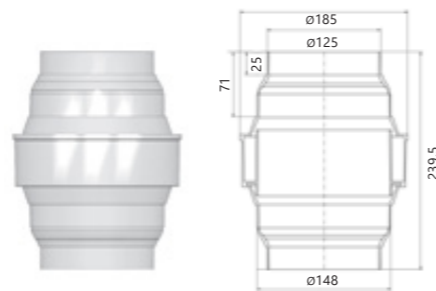

АКСЕССУАРЫ

Сборник конденсата

- предотвращает стекание конденсата из канала на плиту
- устанавливается над воротом вытяжки или в непосредственной близости от нее
- собранный конденсат испаряется
- подходит для воздуховодов Ø 125/150 мм
- емкость 350 мл
- рекомендуется к установке в любых системах кухонных вытяжек частного дома, как с внешним двигателем (VILPE Тихая кухня), так и для системы с кухонной вытяжкой со встроенным двигателем

Код	Наименование
91101	Сборник конденсата

SENSE - кухонный сторож

Предотвращает наиболее частую причину пожара в доме.

- гарантия безопасности кухни
- беспроводное соединение
- мобильное приложение