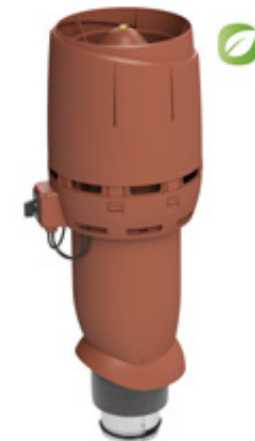

VILPE ECo160P/700 FLOW вентилятор постоянного тока VILPE ECo160P/500 FLOW вентилятор постоянного тока

Энергоэффективный вентилятор постоянного тока с колпаком Flow. 0-1000 м³/ч. Тип двигателя DC.

Размеры: Ø воздуховода 160 мм, внешний Ø 225 мм, высота от кровли приблизительно 700 и 500 мм.

Комплект: вентилятор, монтажная инструкция и набор крепежа.

Цвет	Код 700 мм	Код 500 мм
черный	350192	350252
коричневый	350194	350254
зеленый	350196	350256
серый	350197	350257
красный	350198	350258
кирпичный	350199	350259
светло-серый	350191	350251