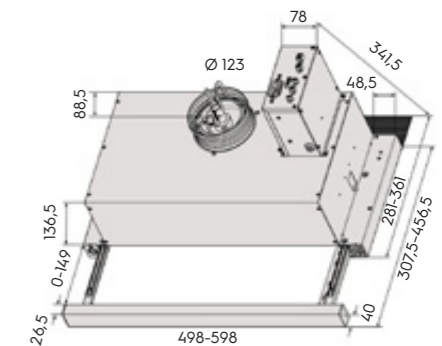

Код	Наименование
99600	dPH-m2705-W 50 см белый
99603	dPH-m2706-W 60 см белый
91050	лицевая панель FR-27 RST 50 см
91051	лицевая панель FR-27 RST 60 см
91052	лицевая панель FR-27 черная 50 см
91053	лицевая панель FR-27 черная 60 см
91360	Savo mV-125 вентиль с электроприводом
91370	Обратный клапан 125 мм

Рекомендуемые модели вентилятора
VILPE E-190, ECO-190, FLOW ECO-125