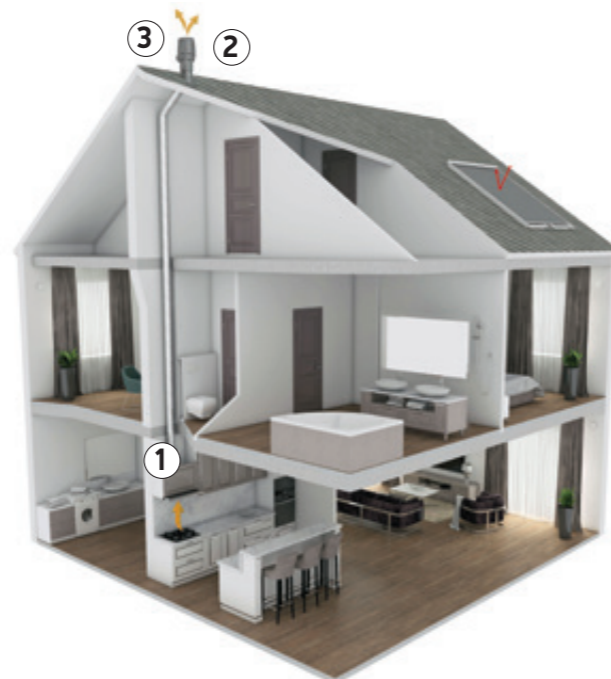

2, 3 Вентилятор VILPE® + проходной элемент VILPE® по типу кровли

Загрязненный, отработанный воздух выводится наружу через установленный на кровле VILPE вентилятор постоянного или переменного тока.

Вентилятор VILPE монтируется на кровле с помощью проходного элемента VILPE, который подбирается по типу кровельного материала и обеспечивает герметичность соединения.