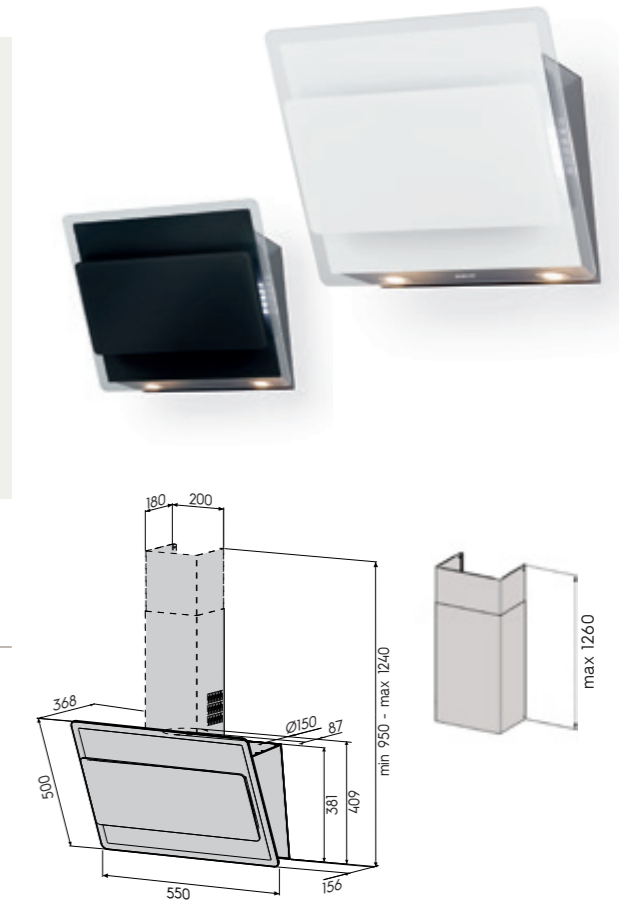

НАСТЕННЫЕ МОДЕЛИ

СН-модели вытяжек предназначены для управления крышными вентиляторами с АС-двигателями. еСН-модели подключаются к высокоэффективным вентиляторам ЕС-серии марки VILPE. В ассортименте кухонных вытяжек представлены популярные цвета: белый и чёрный матовый, стильные модели со стеклом и нержавеющей стали или совмещённые варианты. Широкий выбор, удовлетворяющий техническим и эстетическим требованиям Вашей кухни!

**Настенные вытяжки,
подключенные к внешнему
вентилятору, эффективно
очищают воздух от гари и пара**

СН-69 цвет белый или черный, 55 см

- настенная модель
- управляет крышным вентилятором с АС-двигателем (макс 260 W)
- подсвеченная сенсорная панель управления
- таймер
- зимний старт
- номинальная мощность освещения 5 W, 2 x LED (3000 K)
- периметрический забор воздуха
- металлические моющиеся фильтры
- индикаторы загрязнения металлического фильтра
- диаметр выходного отверстия 150/125 мм
- 550 x 368 x 409 мм (ширина x толщина x высота)
- кухонная вытяжка + кожух RST 950–1240 мм
- 550 x 368 x 1640 мм (ширина x толщина x высота) с дополнительным кожухом (для замены идущего в комплекте, состоит из 2 частей, заказывается отдельно)

Код	Наименование
86540	СН-6906-W 55 см белое стекло
86541	СН-6906-B 55 см черное стекло
90972	Дополнительный кожух PS-90 126 см RST

Рекомендуемые модели АС-вентилятора
VILPE E-190, 220

еСН-69 цвет белый или черный, 80 см