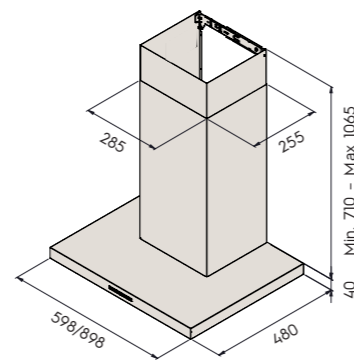

dCH-m75 60 и 90 см черный матовый

НОВИНКА

- настенная модель
- совместима с Savo mV-125 вентилем с электроприводом
- управляет крышным вентилятором с АС-двигателем (макс. 400 W) или ЕС-двигателем (0–10V)
- управляет вентиляционной установкой (HRV) с АС- или ЕС-двигателем
- электронная панель управления
- таймер
- номинальная мощность освещения 2,6 W, 2 x LED (4000 K)
- мощные дизайн-фильтры из нержавеющей стали
- индикаторы загрязнения металлического фильтра
- серия вытяжек DUAL-Modular имеет ряд специальных функций
- диаметр выходного отверстия 125 мм
- 598/898 x 480 x 710–1065 мм (ширина x толщина x высота)

Код	Наименование
99045	dCH-m7506-B 60 см черный матовый
99048	dCH-m7509-B 90 см черный матовый
91360	Savo mV-125 вентиль с электроприводом
91370	Обратный клапан 125 мм

Рекомендуемые модели вентилятора
VILPE E-190, ECO-190, FLOW ECO-125