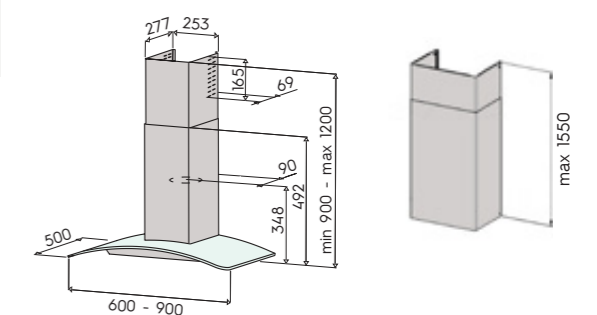

CH-68 RST/стекло 60 или 90 см

- настенная модель
- управляет крышным вентилятором с АС-двигателем (макс 260 W)
- сенсорное управление
- таймер
- номинальная мощность освещения 5 W, 2 x LED (3000 K)
- металлические моющиеся фильтры
- индикаторы загрязнения металлического фильтра
- диаметр выходного отверстия 150/125 мм
- 600/900 x 500 x 900-1200 мм (ширина x толщина x высота)
- 600/900 x 500 x 1600 мм (ширина x толщина x высота) с дополнительным кожухом (для замены идущего в комплекте, состоит из 2 частей, заказывается отдельно)

Код	Наименование
90453	CH-6806-S 60 см RST/стекло
90454	CH-6809-S 90 см RST/стекло
90970	Дополнительный кожух PS-90 155 см RST

Рекомендуемые модели АС-вентилятора
VILPE E-190, 220