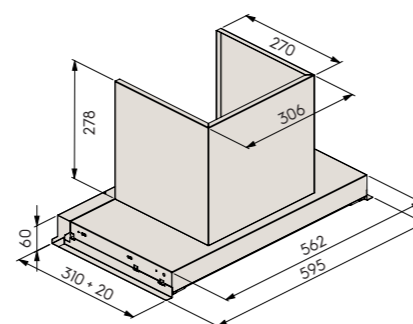

Код	Наименование
99720	dGH-m6206-S2 60 см RST
91025	Дизайнерская панель (над плитой) G-6206-S2 RST
91026	Дизайнерская панель (над плитой) G-6206-S2 белая
91027	Дизайнерская панель (над плитой) G-6206-S2 черная матовая
91360	Savo mV-125 вентиль с электроприводом
91370	Обратный клапан 125 мм

Рекомендуемые модели вентилятора
VILPE E-190, ECO-190, FLOW ECO-125