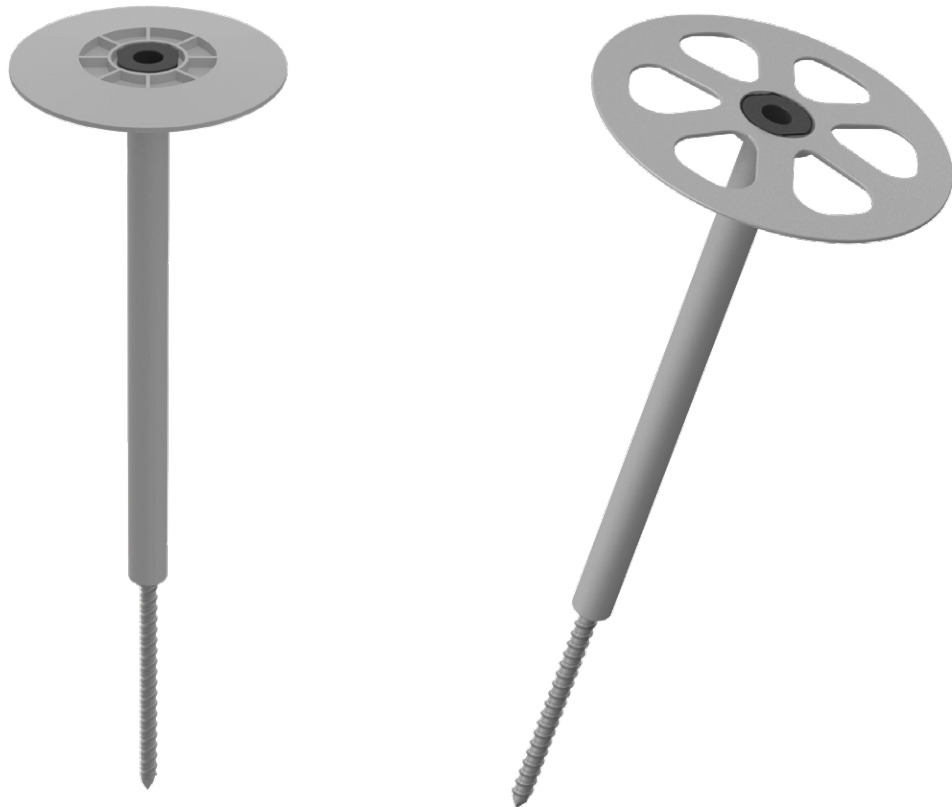

## VILPE<sup>®</sup> SÄÄDETTÄVÄ ERISTEKIINNIKE SEINÄÄN

Sopii myös sisäkattojen eristeiden kiinnitykseen

Joustava eristekiinnike helpottaa asentamista.  
Asennukseen tarvitaan vain 5 mm:n betoniterällä  
tehty 30 mm syvä reikä.

## Yksi pituus useampaan villapaksuuteen

VILPE Säädettävä eristeinnike seinään helpottaa ja nopeuttaa toimintaa rakennustyömaalla.

Paikalla valettujen betoniseinien paksuus saattaa vaihdella muutamasta millimetristä useisiin senttimetreihin. Silloin myös eristeillä asennetaan epätasaiselle alustalle, mikä hankaloittaa asentamista. Säädettävä eristeinnike seinään ratkaisee ongelman, sillä yksi kiinnikepituus sopii useampaan eri villapaksuuteen.

Toinen säädettävän eristeinnikkeen etu on, että asentaja pääsee joustavasti säätämään eristeivillan kiinnityksen tiukkuutta.

Tuotteeseen on saatavilla erikseen ohut  $\varnothing$  80 mm:n aluspriikka ja paksu 100 mm:n aluspriikka.

## Asentaminen

Verrattuna muihin tuotteisiin VILPE Säädettävä eristeinnike seinään on erittäin nopea ja yksinkertainen asentaa, sillä siihen tarvitaan vain yksi työkalu.

Asentamista varten porataan 5 mm:n betoniterällä 30 mm syvä reikä. Kiinnikkeessä oleva ruuvi on 6,3x95 mm ja kannan ristiura on Torx T25. Ruuvia pyöritetään kuusikulmaisella 7 mm:n meisselillä, jossa on T25-kärki.