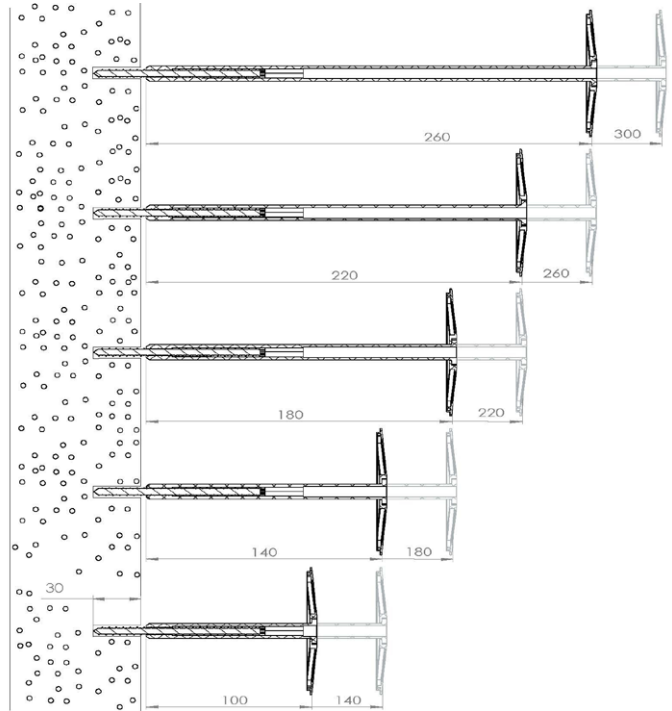

Toinen säädettävän eristeinnikkeen etu on, että asentaja pääsee joustavasti säätämään eristeivillan kiinnityksen tiukkuutta.

Tuotteeseen on saatavilla erikseen ohut $\varnothing$ 80 mm:n aluspriikka ja paksu 100 mm:n aluspriikka.

Ruuvi on läpäissyt nopeutetun korroosiotestin standardin ISO 6988 / DIN 50018 mukaan.

Käyttökohteet

Sopii 100–300 mm:n eristeiden kiinnittämiseen puu- ja betoniseinille.

Mitat

Pituudet: 100, 140, 180, 220 ja 260 mm.
Jokaista pituutta voidaan säätää 40 mm.

Asentaminen

Verrattuna muihin tuotteisiin VILPE Säädettävä eristeinnike seinään on erittäin nopea ja yksinkertainen asentaa, sillä siihen tarvitaan vain yksi työkalu.

Asentamista varten porataan 5 mm:n betoniterällä 30 mm syvä reikä. Kiinnikkeessä oleva ruuvi on 6,3x95 mm ja kannan ristiura on Torx T25. Ruuvia pyöritetään kuusikulmaisella 7 mm:n meisselillä, jossa on T25-kärki.

Kun ruuvi on poratun reiän pohjassa, vedetään meisseli irti ristiurasta. Kiinnikettä voidaan kiertää niin, että kanta tulee eristeeseen kiinni. Tämän jälkeen eristeivillan kiinnityksen tiukkuutta voi vielä joustavasti säätää.

Kiinnikemäärät mitoittaa suunnittelija.

Tuotenumerot

Tuote

Tuote	kpl/pakkaus	Tuotenumero
SÄÄDETTÄVÄ ERISTEKIINNIKE SEINÄÄN 100	250	222100
SÄÄDETTÄVÄ ERISTEKIINNIKE SEINÄÄN 140	250	222140
SÄÄDETTÄVÄ ERISTEKIINNIKE SEINÄÄN 180	250	222180
SÄÄDETTÄVÄ ERISTEKIINNIKE SEINÄÄN 220	250	222220
SÄÄDETTÄVÄ ERISTEKIINNIKE SEINÄÄN 260	250	222260
SÄÄDETTÄVÄ ERISTEKIINNIKE SEINÄÄN ALUSLEVY 100	250	222010
SÄÄDETTÄVÄ ERISTEKIINNIKE SEINÄÄN ALUSLEVY 80	250	222008

VILPE Oy
Kauppatie 9
65610 Mustasaari

Myynti ja tekninen tuki
puh. 020 123 3233
myynti@vilpe.com

VILPE.COM

VILPE®
Innovative and Easy