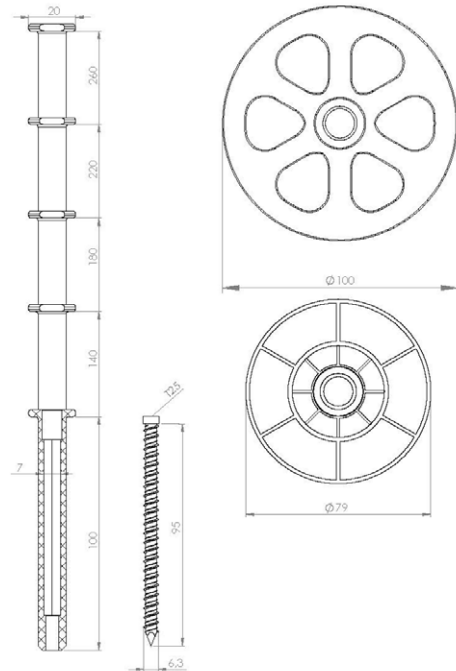

Toinen säädettävän eristeinnikkeen etu on, että asentaja pääsee joustavasti säätämään eristeivillan kiinnityksen tiukkuutta.

Tuotteeseen on saatavilla erikseen ohut $\varnothing$ 80 mm:n aluspriikka ja paksu 100 mm:n aluspriikka.

Ruuvi on läpäissyt nopeutetun korroosiotestin standardin ISO 6988 / DIN 50018 mukaan.

Käyttökohteet

Sopii 100–300 mm:n eristeiden kiinnittämiseen puu- ja betoniseinille.

Mitat

Pituudet: 100, 140, 180, 220 ja 260 mm.
Jokaista pituutta voidaan säätää 40 mm.

Asentaminen

Verrattuna muihin tuotteisiin VILPE Säädettävä eristeinnike seinään on erittäin nopea ja yksinkertainen asentaa, sillä siihen tarvitaan vain yksi työkalu.

Asentamista varten porataan 5 mm:n betoniterällä 30 mm syvä reikä. Kiinnikkeessä oleva ruuvi on 6,3x95 mm ja kannan ristiura on Torx T25. Ruuvia pyöritetään kuusikulmaisella 7 mm:n meisselillä, jossa on T25-kärki.

Kun ruuvi on poratun reiän pohjassa, vedetään meisseli irti ristiurasta. Kiinnikettä voidaan kiertää niin, että kanta tulee eristeeseen kiinni. Tämän jälkeen eristeivillan kiinnityksen tiukkuutta voi vielä joustavasti säätää.

Kiinnikemäärät mitoittaa suunnittelija.

Tuotenumerot

Tuote

Tuote	kpl/pakkaus	Tuotenumero
SÄÄDETTÄVÄ ERISTEKIINNIKE SEINÄÄN 100	250	222100
SÄÄDETTÄVÄ ERISTEKIINNIKE SEINÄÄN 140	250	222140
SÄÄDETTÄVÄ ERISTEKIINNIKE SEINÄÄN 180	250	222180
SÄÄDETTÄVÄ ERISTEKIINNIKE SEINÄÄN 220	250	222220
SÄÄDETTÄVÄ ERISTEKIINNIKE SEINÄÄN 260	250	222260
SÄÄDETTÄVÄ ERISTEKIINNIKE SEINÄÄN ALUSLEVY 100	250	222010
SÄÄDETTÄVÄ ERISTEKIINNIKE SEINÄÄN ALUSLEVY 80	250	222008

VILPE Oy
Kauppatie 9
65610 Mustasaari

Myynti ja tekninen tuki
puh. 020 123 3233
myynti@vilpe.com

VILPE.COM

VILPE®
Innovative and Easy