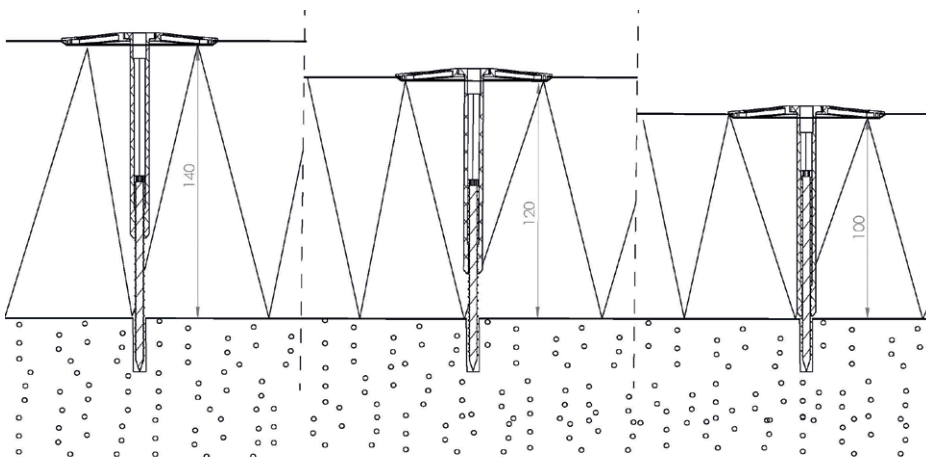

## VILPE<sup>®</sup> SÄÄDETTÄVÄ ERISTEKIINNIKE SEINÄÄN

Sopii myös sisäkattojen eristeiden kiinnitykseen

Joustava eristekiinnike helpottaa asentamista.  
Asennukseen tarvitaan vain 5 mm:n betoniterällä  
tehty 30 mm syvä reikä.

## Yksi pituus useampaan villapaksuuteen

VILPE Säädettävä eristeinnike seinään helpottaa ja nopeuttaa toimintaa rakennustyömaalla.

Paikalla valettujen betoniseinien paksuus saattaa vaihdella muutamasta millimetristä useisiin senttimetreihin. Silloin myös eristeillä asennetaan epätasaiselle alustalle, mikä hankaloittaa asentamista. Säädettävä eristeinnike seinään ratkaisee ongelman, sillä yksi kiinnikepituus sopii useampaan eri villapaksuuteen.

Toinen säädettävän eristeinnikkeen etu on, että asentaja pääsee joustavasti säätämään eristeivillan kiinnityksen tiukkuutta.

Tuotteeseen on saatavilla erikseen ohut  $\varnothing$  80 mm:n aluspriikka ja paksu 100 mm:n aluspriikka.

## Mitat

Pituudet: 100, 140, 180, 220 ja 260 mm.  
Jokaista pituutta voidaan säätää 40 mm.