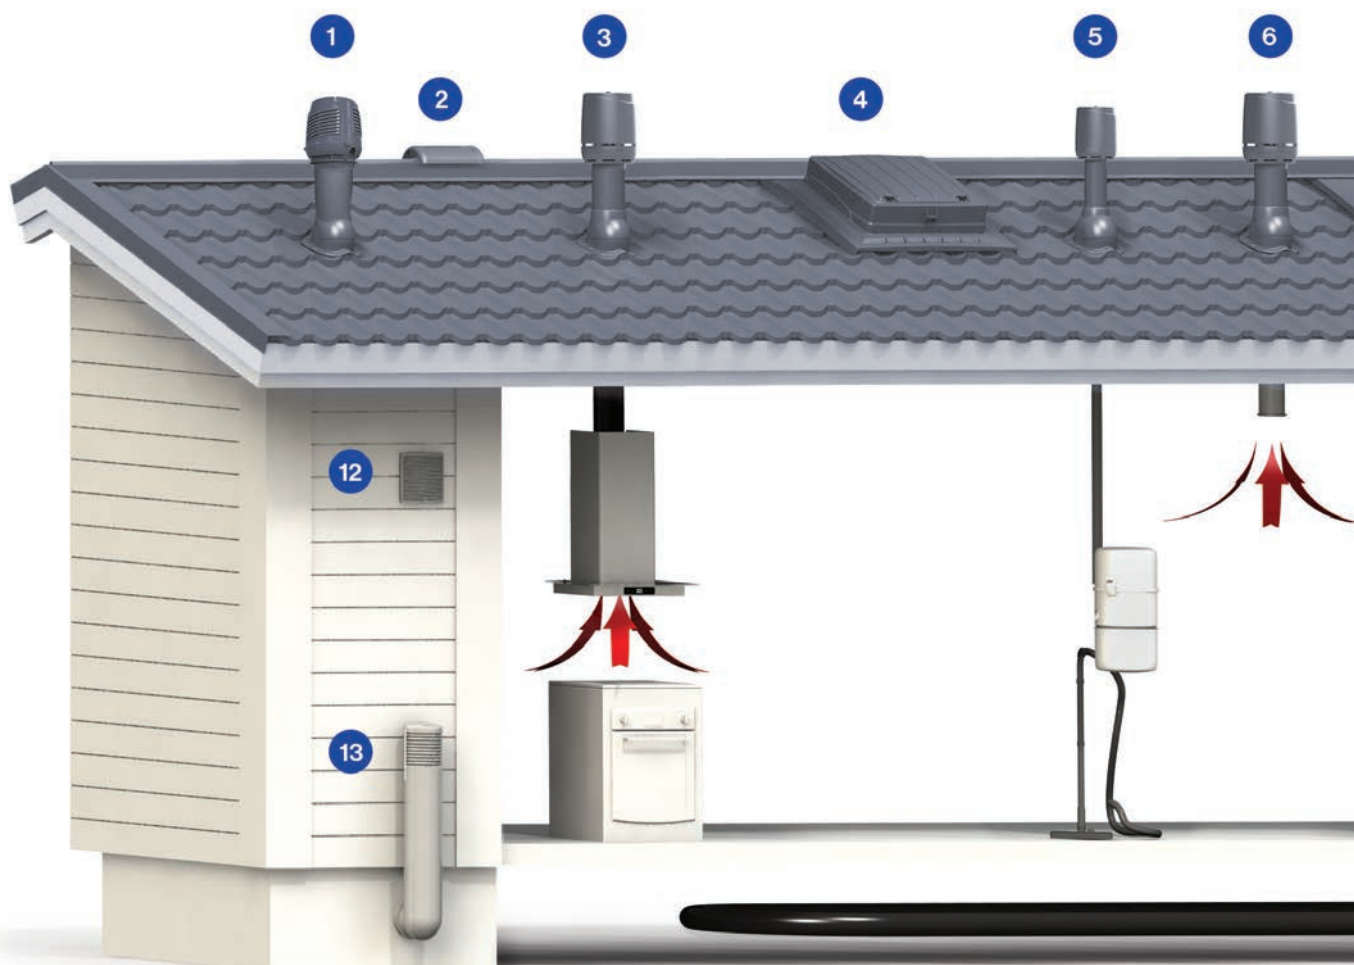

Allt du behöver för ventilation

VILPEs kompletta paket gör det enklare att hitta rätt produkter till just din byggnad.

Våra produkter

1. VILPE Intake tilluftshuv suger in frisk luft i huset.

2. VILPE Nockplåtsventilator ventilerar taket och vindsutrymmet samt för ut fukten.

3. Spiskåpan och takfläkten bildar en helhet som garanterar frisk luft i köket.

4. Uniroof Inspektionslucka används som brand- och underhållslucka för vindsutrymmen.

5. En skid frånluftshuv behövs för centraldammsugare.

6. Frånluftshuv för mekanisk ventilation.