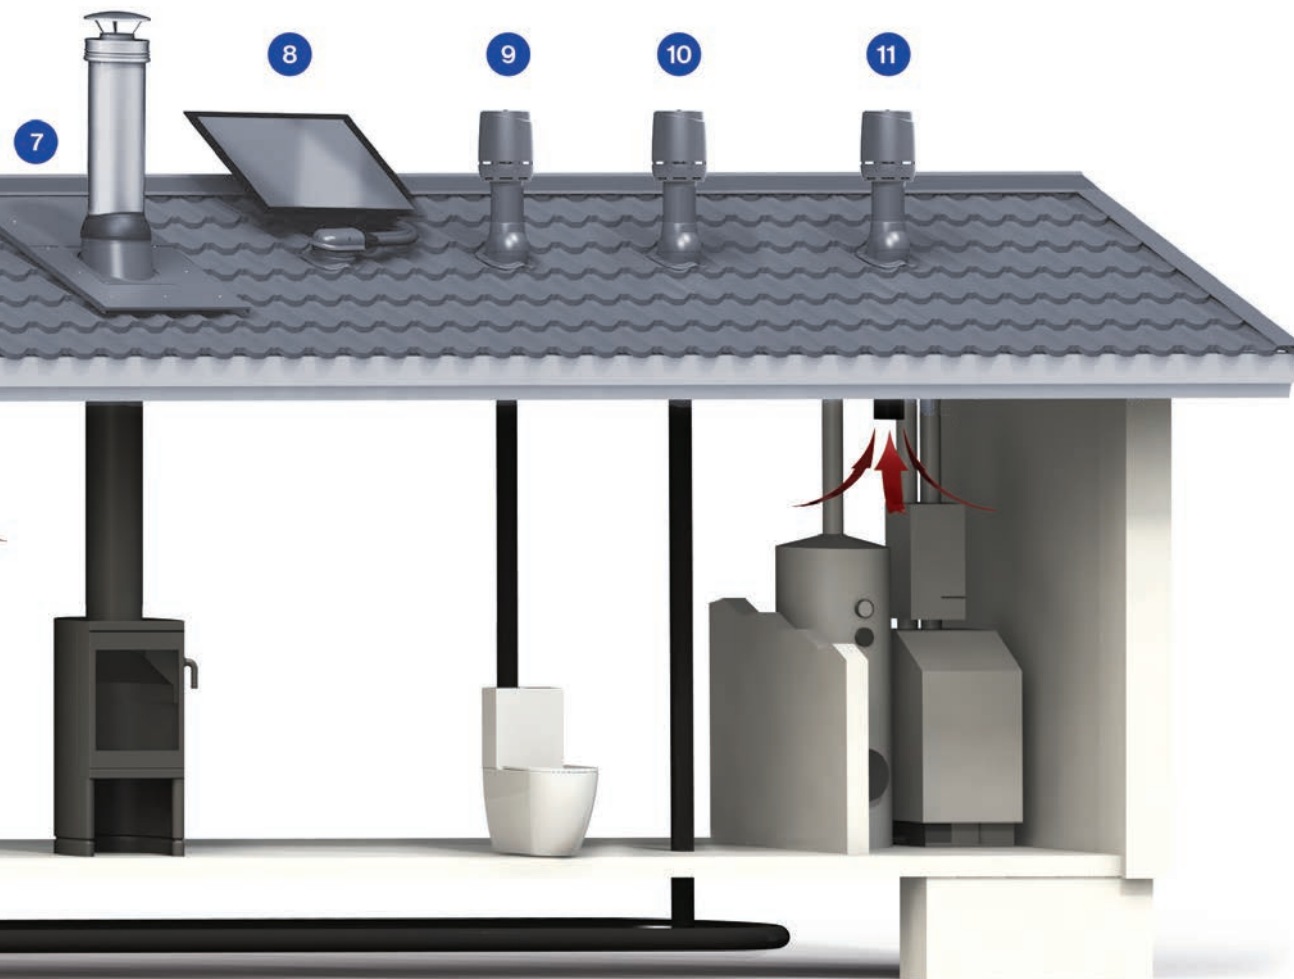

finns nu i ett paket

7. VILPE skorstensgenomföring används till fabriktillverkade skorstenar.

8. VILPE Solar-genomföringar används för att montera solpaneler.

9. Avloppsluftaren ventilerar avloppssystemet.

10. VILPE ECo 110 FLOW-takfläktar eller -frånluftshuvar används för att bekämpa radongas.

11. Takfläkten och ECo Ideal Wireless-styrssystem ventilerar och ser till att t.ex. förrådet inte blir fuktigt.

12. VILPE Multifunktionsgaller används för att ventilerat huset eller som tilluftsgaller för att ta in frisk luft.

13. VILPE Ross sköter källarens eller kryppgrundens ventilation. De lämpar sig även som tilluftsrör till bastun eller den öppna spisen.