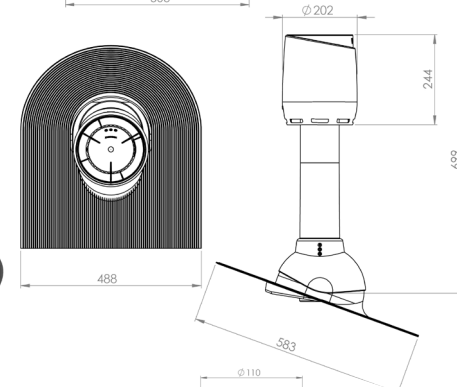

VILPE® ALIPAI FLOW KALTEVA

Käyttötarkoitus: Kattorakenteiden alipainetuuletukseen yli 11,5 asteiselle huopakatolle.

Sisältö: huopapohjalevy, putki, FLOW -hattu ja ruuvit.

Tämä tuote korvaa VILPE® Alipai kalteva, jonka tuotenumero on 73012.

Ø 110	Musta	7820447	732162