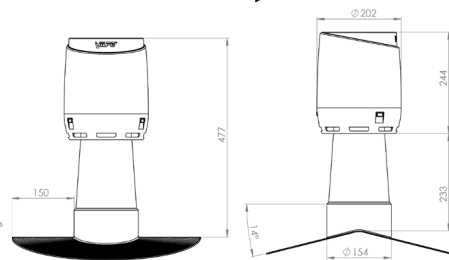

VILPE® ALIPAI FLOW HARJA 14°

Käyttötarkoitus: Kattorakenteiden alipainetuuletukseen 14 -asteisen huopakaton harjalle.

Sisältö: Alipainetuuletin, FLOW-hattu.

Tämä tuote korvaa tuotteen VILPE® Alipai harja 14, jonka tuotenumero on 730420 ja 73042 (LVI-nro: 7813405).

Ø 110	Musta koottuna	7820444	732132
Ø 110	Musta osina		732122