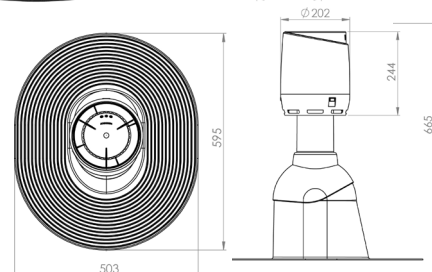

VILPE® ALIPAI FLOW LOIVA/ KALTEVA

Käyttötarkoitus: Kattorakenteiden alipainetuuletukseen loivalle ja kaltevalle huopakatolle (0 - 20 -asteiselle).

Sisältö: Huopa Korkea -läpivienti, putki ja FLOW -hattu, ruuvit.

Tämä tuote korvaa VILPE Alipai loiva/kalteva 110, jonka tuotenumero on 73014 ja LVI-nro 7814502.

Ø 110	Musta	7820445	732172