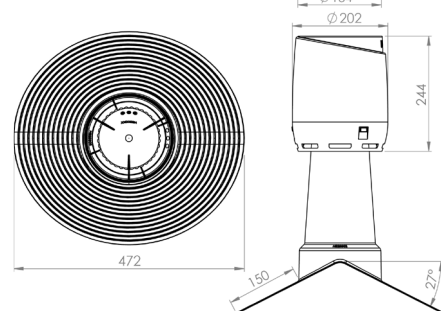

VILPE® ALIPAI FLOW HARJA 27°

Käyttötarkoitus: Kattorakenteiden alipainetuuletukseen 27 -asteisen huopakaton harjalle.

Sisältö: Alipainetuuletin, FLOW-hattu.

Tämä tuote korvaa tuotteen VILPE® Alipai 110, joiden tuotenumerot ovat 730130 ja 730132 (LVI-numero 7813411).

Ø 110	Musta koottuna	7820446	732152
Ø 110	Musta osina		732142