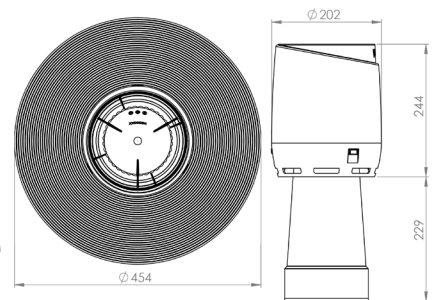

VILPE® ALIPAI FLOW HARJA 27°

Käyttötarkoitus: Kattorakenteiden alipainetuuletukseen 27 -asteisen huopakaton harjalle.

Sisältö: Alipainetuuletin, FLOW-hattu.

Tämä tuote korvaa tuotteen VILPE® Alipai 110, joiden tuotenumerot ovat 730130 ja 730132 (LVI-numero 7813411).