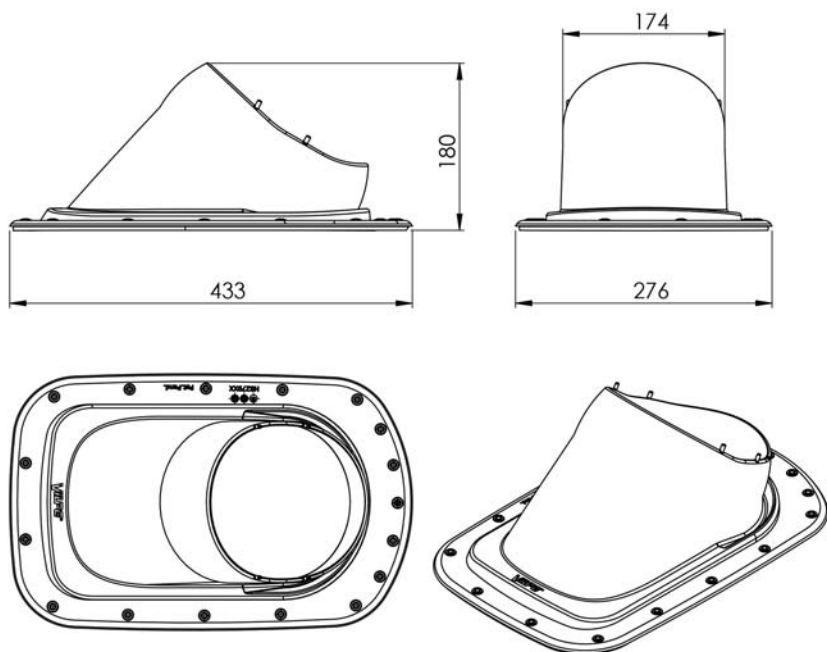

VILPE[®] Classic Vino 2K-genomföring

Nya VILPE[®] Classic Vino 2K är en genomföring för brantare maskinfalsade plåt- och papptak

VILPE[®] Classic Vino 2K är en ny och avancerad genomföring för maskinfalsade plåt- och papptak. VILPE[®] Classic Vino 2K kan monteras på tak med ända upp till 57 graders lutning. Genomföringskragen har fått en ny design med brantare lutning, som möjliggör montering på ännu brantare tak. VILPE[®] Classic Vino 2K är till designen mer rektangulär och elegantare på ett maskinfalsat plåttak än sin föregångare.

Till produkthelheten hör 2K-Undertaksbeslaget, som är den nya generationens VILPE[®]-lösning för fullständig täthet. Tvåkomponentsundertaksbeslaget når från undertaket till genomföringens övre kant. På så sätt låser den helt springan mellan undertaket och genomföringen och hindrar snö, regnvatten och fukt att tränga in i konstruktionen och isoleringen. Beslaget i botten av genomföringen säkrar ett helt vattentätt resultat.

På genomföringen kan VILPE[®]-fläktar, -frånluftshuvar, -ventilationsrör och -antenngenomföringar monteras. Genomföringen passar för rör med \varnothing 75, 110, 125 och 160 mm.

Mått

Förpackning

Innehåll:

- VILPE® Classic Vino 2K-genomföring
- VILPE® 2K-Undertaksbeslag
- Skruvar
- Monteringsanvisning/hålltagningsmall

Förpackningens mått: 445 x 320 x 225 mm.

Produktnummer

NAMN

VILPE® Classic Vino 2K-genomföring