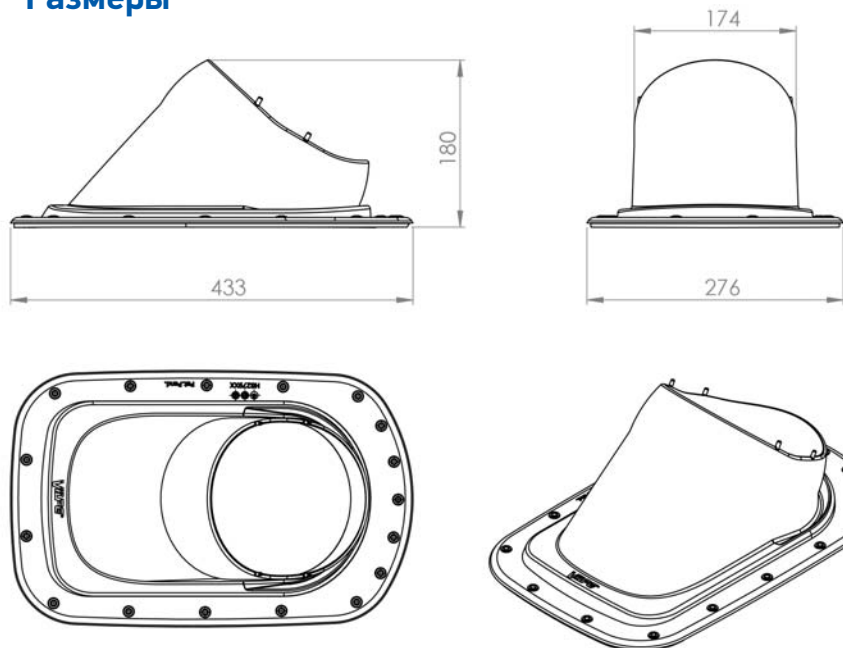

## Новинка для фальцевой и готовой битумной кровли

VILPE<sup>®</sup> CLASSIC VINO 2K проходной элемент для монтажа на фальцевой и готовой скатной битумной кровле вентиляторов, вентиляционных выходов диаметром 110 - 160 мм и других изделий VILPE<sup>®</sup>. Измененная форма ворота позволяет устанавливать новый проходной элемент на кровлях с большим уклоном. По стилю новый VILPE<sup>®</sup> CLASSIC VINO 2K проходной элемент более прямоугольный и изящно вписывается в прямые линии фальцевой кровли.

Комплект изделия содержит двухкомпонентный 2K-уплотнитель гидрозатвора и старое кольцо гидрозатвора. 2K-уплотнитель гидрозатвора гарантирует полную герметичность прохода через гидрозащитную пленку. Он монтируется под гидрозащитную пленку и доходит до верхней части проходного элемента, полностью перекрывая зазор между гидрозащитной пленкой и проходным элементом. Старое знакомое кольцо гидрозатвора включено в комплект как альтернатива на случай, когда монтаж 2K-уплотнителя гидрозатвора технически невозможен. При монтаже используется только один из уплотнителей.

Монтаж CLASSIC VINO 2K проходного элемента прост и удобен: на ворота имеются штырьки, к которым крепятся "ушки" 2K-уплотнителя гидрозатвора и комплект содержит все необходимое для установки, включая шаблоны с четкой инструкцией по монтажу.

## Размеры