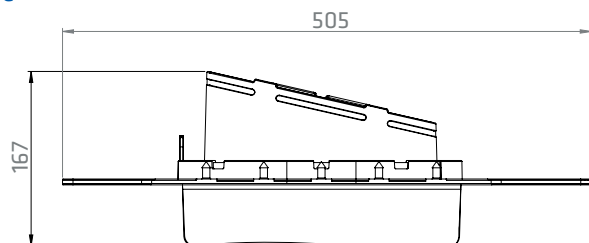

Schemat

Seria produktu 2K dla przejść dachowych oferuje najpopularniejsze przejścia dachowe Vilpe uzupełnione o nowy opatentowany kołnierz uszczelniający 2K. Nie zapomnij zamówić nowych, w 100% szczelnych zestawów przejść dachowych.

NAZWA **KOLOR** **KOD PRODUKTU**

VILPE® Tile 2K - dachówkowe przejście dachowe

czarny	300002
brązowy	300004
zielony	300006
szary	300007
czerwony	300008
ceglasty	300009
jasny szary	300001

VILPE® Universal 2K - uniwersalne dachówkowe przejście dachowe

czarny	300012
brązowy	300014
zielony	300016
szary	300017
czerwony	300018
ceglasty	300019
jasny szary	300011

VILPE® Vittinge 2K - przejście dachowe

1-falowe	ceglasty	300029
2-falowe	ceglasty	300059

VILPE® Profile 2K - uniwersalne blachodachówkowe przejście dachowe

czarny	300032
brązowy	300034
zielony	300036
szary	300037
czerwony	300038
ceglasty	300039
jasny szary	300031

VILPE® Classic 2K - przejście dachowe

czarny	300042
brązowy	300044
zielony	300046
szary	300047
czerwony	300048
ceglasty	300049
jasny szary	300041

Zalety kołnierza uszczelniającego 2K

- Jedyne rozwiązanie zapewniające całkowitą wodoszczelność między pokryciem dachowym a izolacją.
- Zapobiega przedostawaniu się wody z przejścia dachowego pod kołnierz uszczelniający.
- Dobrze współpracuje z oddychającą izolacją.
- Równie łatwy w montażu jak obecnie używane uszczelnienie VILPE®.
- Opatentowane rozwiązanie.