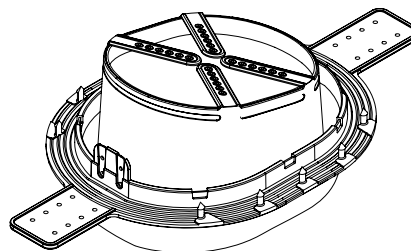

Schemat

Seria produktu 2K dla przejść dachowych oferuje najpopularniejsze przejścia dachowe Vilpe uzupełnione o nowy opatentowany kołnierz uszczelniający 2K. Nie zapomnij zamówić nowych, w 100% szczelnych zestawów przejść dachowych.

NAZWA **KOLOR** **KOD PRODUKTU**

VILPE® Tile 2K - dachówkowe przejście dachowe

czarny	300002
brązowy	300004
zielony	300006
szary	300007
czerwony	300008
ceglasty	300009
jasny szary	300001

VILPE® Universal 2K - uniwersalne dachówkowe przejście dachowe

czarny	300012
brązowy	300014
zielony	300016
szary	300017
czerwony	300018
ceglasty	300019
jasny szary	300011

VILPE® Vittinge 2K - przejście dachowe

1-falowe	ceglasty	300029
2-falowe	ceglasty	300059

VILPE® Profile 2K - uniwersalne blachodachówkowe przejście dachowe

czarny	300032
brązowy	300034
zielony	300036
szary	300037
czerwony	300038
ceglasty	300039
jasny szary	300031

VILPE® Classic 2K - przejście dachowe

czarny	300042
brązowy	300044
zielony	300046
szary	300047
czerwony	300048
ceglasty	300049
jasny szary	300041

Zalety kołnierza uszczelniającego 2K

- Jedyne rozwiązanie zapewniające całkowitą wodoszczelność między pokryciem dachowym a izolacją.
- Zapobiega przedostawaniu się wody z przejścia dachowego pod kołnierz uszczelniający.
- Dobrze współpracuje z oddychającą izolacją.
- Równie łatwy w montażu jak obecnie używane uszczelnienie VILPE®.
- Opatentowane rozwiązanie.