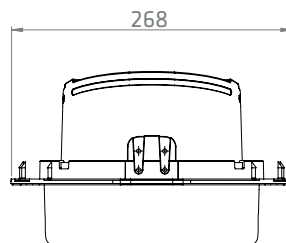

Schemat

Seria produktu 2K dla przejść dachowych oferuje najpopularniejsze przejścia dachowe Vilpe uzupełnione o nowy opatentowany kołnierz uszczelniający 2K. Nie zapomnij zamówić nowych, w 100% szczelnych zestawów przejść dachowych.

NAZWA **KOLOR** **KOD PRODUKTU**

VILPE® Tile 2K - dachówkowe przejście dachowe

czarny	300002
brązowy	300004
zielony	300006
szary	300007
czerwony	300008
ceglasty	300009
jasny szary	300001

VILPE® Universal 2K - uniwersalne dachówkowe przejście dachowe

czarny	300012
brązowy	300014
zielony	300016
szary	300017
czerwony	300018
ceglasty	300019
jasny szary	300011

VILPE® Vittinge 2K - przejście dachowe

1-falowe	ceglasty	300029
2-falowe	ceglasty	300059

VILPE® Profile 2K - uniwersalne blachodachówkowe przejście dachowe

czarny	300032
brązowy	300034
zielony	300036
szary	300037
czerwony	300038
ceglasty	300039
jasny szary	300031

VILPE® Classic 2K - przejście dachowe

czarny	300042
brązowy	300044
zielony	300046
szary	300047
czerwony	300048
ceglasty	300049
jasny szary	300041

Zalety kołnierza uszczelniającego 2K

- Jedyne rozwiązanie zapewniające całkowitą wodoszczelność między pokryciem dachowym a izolacją.
- Zapobiega przedostawaniu się wody z przejścia dachowego pod kołnierz uszczelniający.
- Dobrze współpracuje z oddychającą izolacją.
- Równie łatwy w montażu jak obecnie używane uszczelnienie VILPE®.
- Opatentowane rozwiązanie.