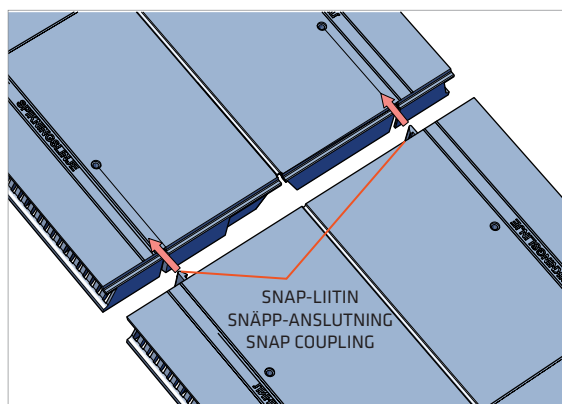

Tillverkningsmaterial

Airidge Felt Nockventilator är tillverkad av slagtålig, återvinningsbar och kemiskt neutral polypropen (PP).

Mått

Nockventilatorns mått är 580 x 325 x 30 mm. Airidge Felt har en optimal bredd med tanke på pappen.

DEN UNIKA GITTERKONSTRUKTIONEN MÖJLIGGÖR FÖR
TRANSPORT AV LUFT, MEN FÖRHINDRAR EFFEKTIVT
INTRÄNGNING AV VATTEN ELLER SNÖ.

Monteringsanvisning

Kapa upp eller lämna en ca 40 mm bred öppning längsnock. Vid takfot bör obehindrad ventilation hela vägen upp till nock säkerställas. Avsluta öppningen 150 mm innanför yttervägg så gavelspränget förblir intakt. Montera Airidge Felt Nockventilatorn från takets ytterkant, löpande längs hela nocken med hjälp av Snäppfästena och spika fast i råsponten genom spikhålen i Nockventilatorn. Spika slutligen fast den ovanpåliggande pappen i de markerade spiklinjerna.