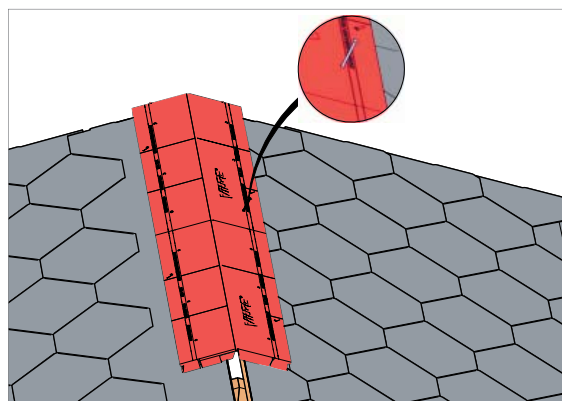

Airidge Felt

Nockventilation för papptak

Airidge Felt Nockventilation för papptak

Airidge Felt är en ny produkt i VILPE®-familjen. Den är avsedd för nockventilation av papptak, både för småhus och större byggnader med branta tak (över 14°) belagda med takshingel eller annan takpapp. Nockventilatorn monteras enkelt genom sin Snäpp-konstruktion löpande längs hela nockens längd. Den förhindrar inträngning av vatten och snö, samtidigt som nocken ventileras vilket förlänger takkonstruktionens livslängd.

Ventilering av takkonstruktionen är mycket viktig för att förhindra kondensbildning. Kondensvatten kommer med tiden att förorsaka mögel- och skadlig mikrotillväxt i takkonstruktionen. VILPE® Airidge Felt ventilerar ut den luft som tas in vid takfoten vilket gör att hela takkonstruktionen ventileras. I monteringskedet bör man säkerställa att det inte finns hinder som blockerar luftflödet, luften skall obehindrat kunna cirkulera i hela konstruktionen.

Tillverkningsmaterial

Airidge Felt Nockventilator är tillverkad av slagtålig, återvinningsbar och kemiskt neutral polypropen (PP).

Mått

Nockventilatorns mått är 580 x 325 x 30 mm. Airidge Felt har en optimal bredd med tanke på pappen.

DEN UNIKA GITTERKONSTRUKTIONEN MÖJLIGGÖR FÖR
TRANSPORT AV LUFT, MEN FÖRHINDRAR EFFEKTIVT
INTRÄNGNING AV VATTEN ELLER SNÖ.

Monteringsanvisning

Kapa upp eller lämna en ca 40 mm bred öppning längsnock. Vid takfot bör obehindrad ventilation hela vägen upp till nock säkerställas. Avsluta öppningen 150 mm innanför yttervägg så gavelspränget förblir intakt. Montera Airidge Felt Nockventilatorn från takets ytterkant, löpande längs hela nocken med hjälp av Snäppfästena och spika fast i råsponten genom spikhålen i Nockventilatorn. Spika slutligen fast den ovanpåliggande pappen i de markerade spiklinjerna.