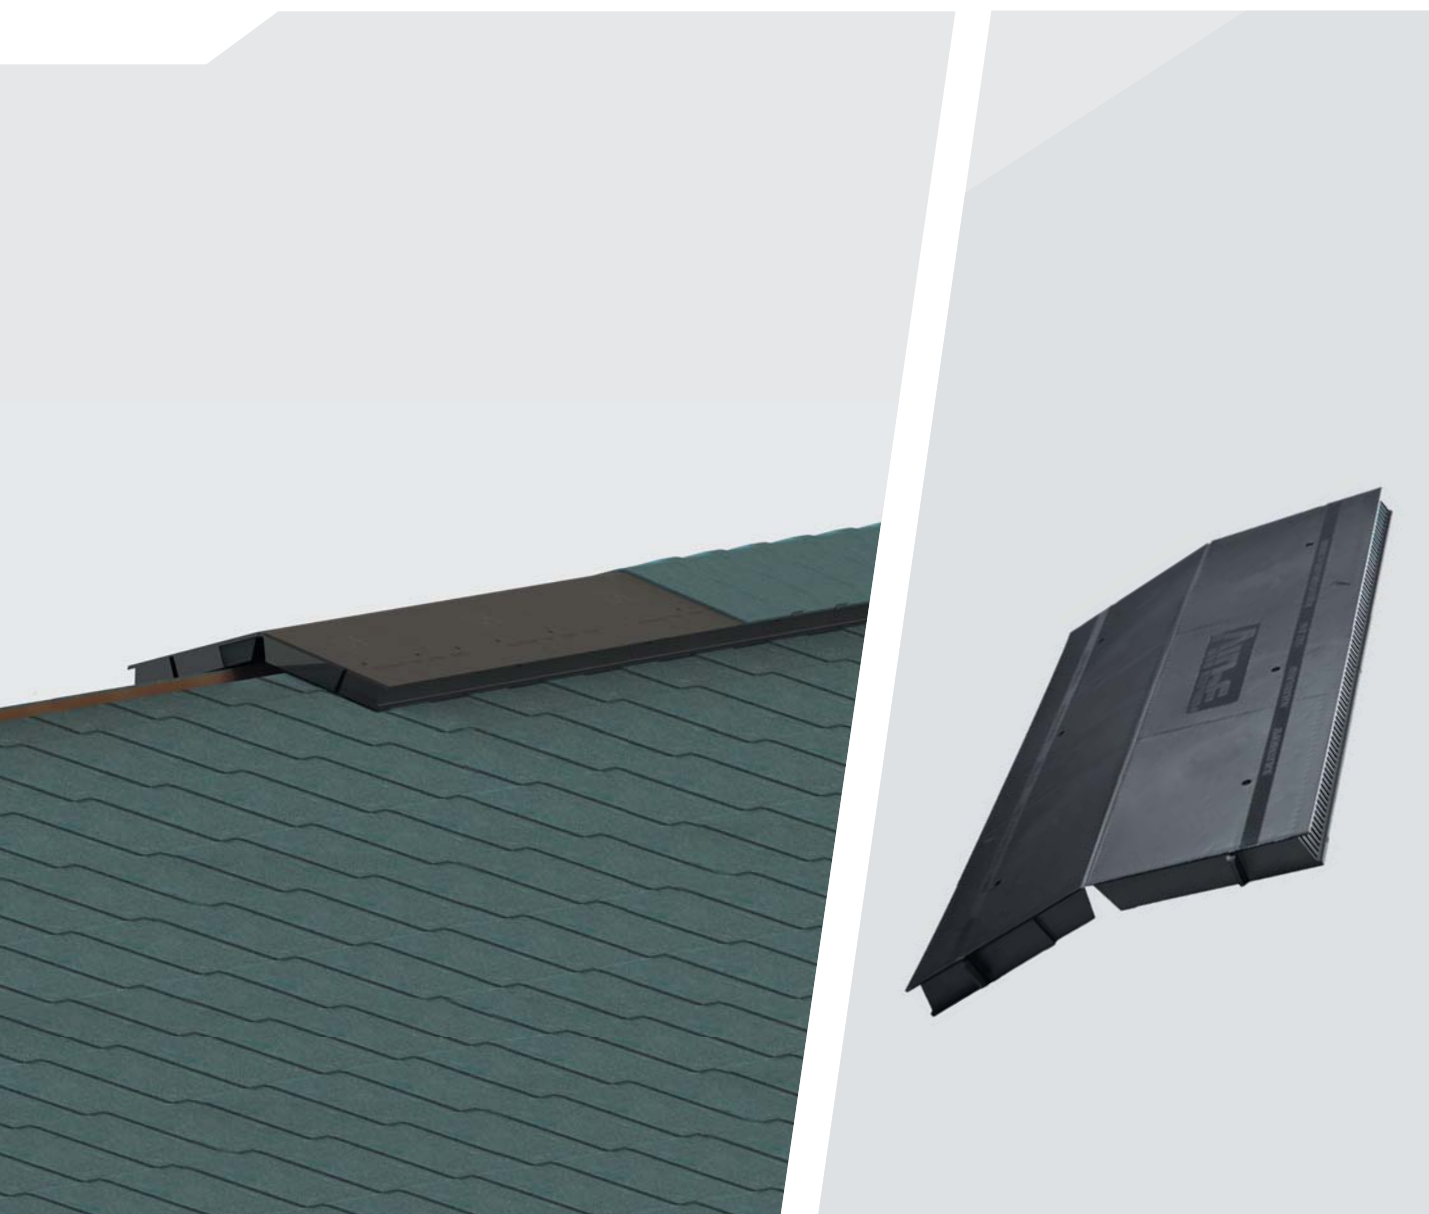

Airidge Felt

Nockventilation för papptak

Airidge Felt Nockventilation för papptak

Airidge Felt är en ny produkt i VILPE®-familjen. Den är avsedd för nockventilation av papptak, både för småhus och större byggnader med branta tak (över 14°) belagda med takshingel eller annan takpapp. Nockventilatorn monteras enkelt genom sin Snäpp-konstruktion löpande längs hela nockens längd. Den förhindrar inträngning av vatten och snö, samtidigt som nocken ventileras vilket förlänger takkonstruktionens livslängd.

Ventilering av takkonstruktionen är mycket viktig för att förhindra kondensbildning. Kondensvatten kommer med tiden att förorsaka mögel- och skadlig mikrotillväxt i takkonstruktionen. VILPE® Airidge Felt ventilerar ut den luft som tas in vid takfoten vilket gör att hela takkonstruktionen ventileras. I monteringskedet bör man säkerställa att det inte finns hinder som blockerar luftflödet, luften skall obehindrat kunna cirkulera i hela konstruktionen.

Tillverkningsmaterial

Airidge Felt Nockventilator är tillverkad av slagtålig, återvinningsbar och kemiskt neutral polypropen (PP).

Mått

Nockventilatorns mått är 580 x 325 x 30 mm. Airidge Felt har en optimal bredd med tanke på pappen.