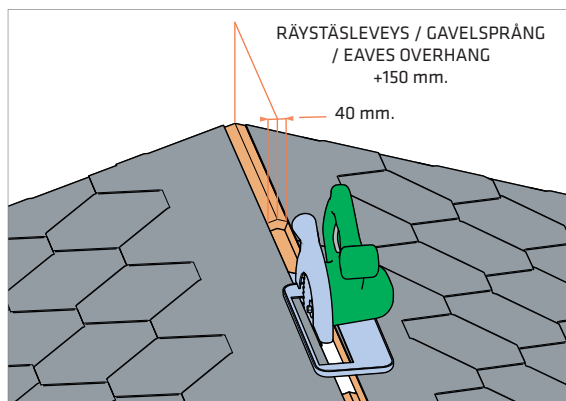

Tillverkningsmaterial

Airidge Felt Nockventilator är tillverkad av slagtålig, återvinningsbar och kemiskt neutral polypropen (PP).

Mått

Nockventilatorns mått är 580 x 325 x 30 mm. Airidge Felt har en optimal bredd med tanke på pappen.

DEN UNIKA GITTERKONSTRUKTIONEN MÖJLIGGÖR FÖR
TRANSPORT AV LUFT, MEN FÖRHINDRAR EFFEKTIVT
INTRÄNGNING AV VATTEN ELLER SNÖ.

Monteringsanvisning

Kapa upp eller lämna en ca 40 mm bred öppning längsnock. Vid takfot bör obehindrad ventilation hela vägen upp till nock säkerställas. Avsluta öppningen 150 mm innanför yttervägg så gavelspränget förblir intakt. Montera Airidge Felt Nockventilatorn från takets ytterkant, löpande längs hela nocken med hjälp av Snäppfästena och spika fast i råsponten genom spikhålen i Nockventilatorn. Spika slutligen fast den ovanpåliggande pappen i de markerade spiklinjerna.