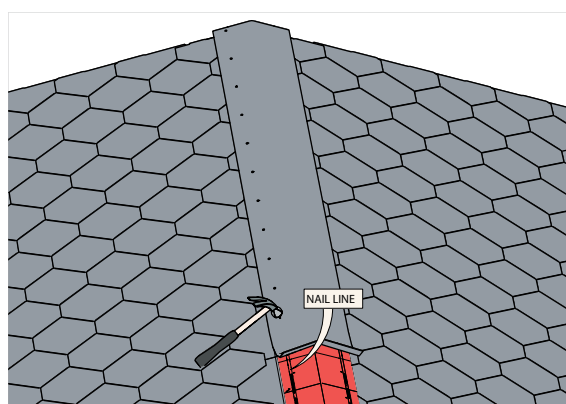

Airidge Felt

Nockventilation för papptak

Airidge Felt Nockventilation för papptak

Airidge Felt är en ny produkt i VILPE®-familjen. Den är avsedd för nockventilation av papptak, både för småhus och större byggnader med branta tak (över 14°) belagda med takshingel eller annan takpapp. Nockventilatorn monteras enkelt genom sin Snäpp-konstruktion löpande längs hela nockens längd. Den förhindrar inträngning av vatten och snö, samtidigt som nocken ventileras vilket förlänger takkonstruktionens livslängd.

Ventilering av takkonstruktionen är mycket viktig för att förhindra kondensbildning. Kondensvatten kommer med tiden att förorsaka mögel- och skadlig mikrotillväxt i takkonstruktionen. VILPE® Airidge Felt ventilerar ut den luft som tas in vid takfoten vilket gör att hela takkonstruktionen ventileras. I monteringskedet bör man säkerställa att det inte finns hinder som blockerar luftflödet, luften skall obehindrat kunna cirkulera i hela konstruktionen.

Tillverkningsmaterial

Airidge Felt Nockventilator är tillverkad av slagtålig, återvinningsbar och kemiskt neutral polypropen (PP).

Mått

Nockventilatorns mått är 580 x 325 x 30 mm. Airidge Felt har en optimal bredd med tanke på pappen.

DEN UNIKA GITTERKONSTRUKTIONEN MÖJLIGGÖR FÖR
TRANSPORT AV LUFT, MEN FÖRHINDRAR EFFEKTIVT
INTRÄNGNING AV VATTEN ELLER SNÖ.

Monteringsanvisning

Kapa upp eller lämna en ca 40 mm bred öppning längsnock. Vid takfot bör obehindrad ventilation hela vägen upp till nock säkerställas. Avsluta öppningen 150 mm innanför yttervägg så gavelspränget förblir intakt. Montera Airidge Felt Nockventilatorn från takets ytterkant, löpande längs hela nocken med hjälp av Snäppfästena och spika fast i råsponten genom spikhålen i Nockventilatorn. Spika slutligen fast den ovanpåliggande pappen i de markerade spiklinjerna.