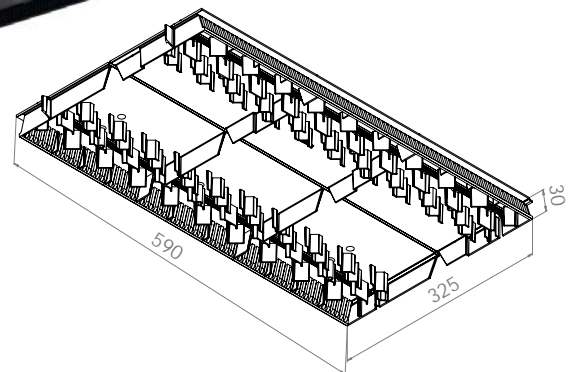

Mått

Nockventilatorns mått är 580 x 325 x 30 mm. Airidge Felt har en optimal bredd med tanke på pappen.

DEN UNIKA GITTERKONSTRUKTIONEN MÖJLIGGÖR FÖR
TRANSPORT AV LUFT, MEN FÖRHINDRAR EFFEKTIVT
INTRÄNGNING AV VATTEN ELLER SNÖ.