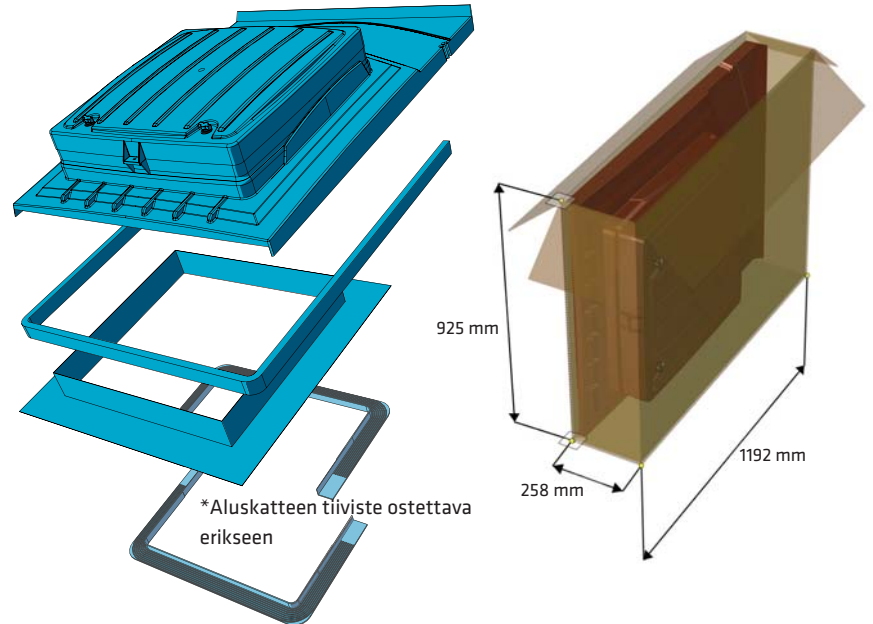

Tuotenumerot

NIMI

VILPE® UNIROOF -KATTOLUUKKU

VÄRI

musta
ruskea
vihreä
harmaa
punainen
tiilenpunainen
vaalean harmaa

TUOTENRO

738852
738854
738856
738857
738858
738859
738851

Saatavilla myös HUOPAKATON KATTOLUUKKU rulla- ja palahuopakatteelle. (Tuotenumerot: 738842-738849)

VILPE®-tuotteet on suunniteltu ja valmistettu Suomessa pohjoismaiset olosuhteet huomioiden.