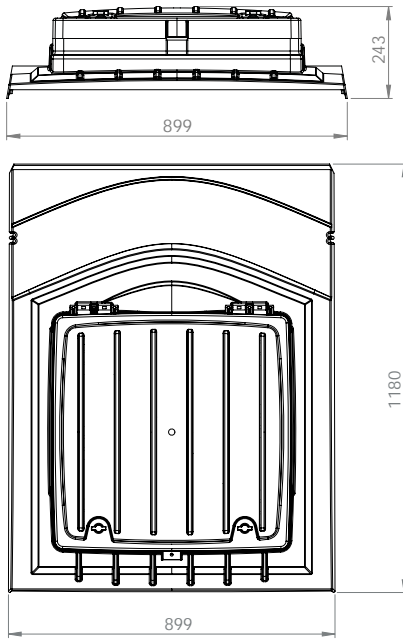

Mitat

Vakiovärit

	Musta Viiteväri RR 33, RAL 9005		Harmaa Viiteväri RR 23, RAL 7015
	Ruskea Viiteväri RR 32		Punainen Viiteväri RR 28/29, RAL 3009
	Vihreä Viiteväri RR 11		Tiilenpunainen Viiteväri RR 750, RAL 8004
	Vaalean harmaa Viiteväri RAL 7040		

Valmistusmateriaali

VILPE® UNIROOF -kattoluukku on valmistettu ruiskupuristamalla läpivärjättyä ja UV-suojattua polypropeenimuovia (PP). Valmistusmateriaali on kestävä ja ympäristölle haitatonta.